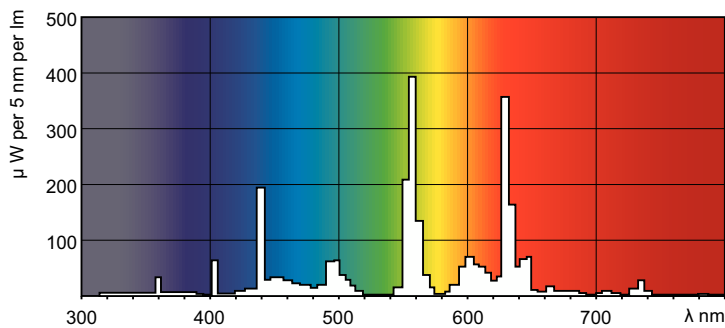

Product gegevens

Algemene informatie	
Lampvoet	G5
Meetreferentie van lichtstroom	Sphere
Gegevens lichttechniek	
Kleurcode	840 [CCT of 4000K]
Lichtstroom	4.425 lm
Kleuraanduiding	Koelwit (CW)
Kleurkwaliteit, coördinaat X (nominaal)	0,38
Kleurkwaliteit, coördinaat Y (nominaal)	0,38
Gecorreleerde kleurtemperatuur (nom)	4000 K
Lichtrendement (gespec.) (nom.)	83 lm/W

Kleurweergave-index (CRI)	80
Bedrijfs- en elektrische gegevens	
Energieverbruik	53,8 W
Lampstroom (nom.)	0,455 A
Dimbaarheid en regelsystemen	
Dimbaar	Ja
Eigenschappen behuizing en afmetingen	
Lampvorm	T5

MASTER TL5 High Output Secura

Keurmerken en classificaties

Energie-efficiëntielabel	G
Kwikhoud (Hg) (nom.)	1,2 mg
Energieverbruik kWh/1.000 uur	54 kWh
EPREL-registratienummer	423566

Productgegevens

Productnaam voor bestelling	MASTER TL5 HO Secura 54W/840 UNP/40
Volledige productnaam	MASTER TL5 HO Secura 54W/840 UNP/40
Full EOC	871150095231855

Maatschets

Product	D (max)	A (max)	B (max)	B (min)	C (max)
MASTER TL5 HO Secura 54W/840 UNP/40	17 mm	1.149,0 mm	1.156,1 mm	1.153,7 mm	1.163,2 mm

Fotometrische gegevens

Spectral Power Distribution Colour - MASTER TL5 HO Secura 54W/840 UNP/40