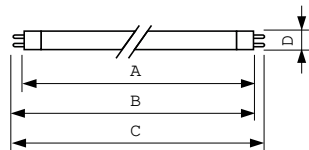

Maatschets

Product	D (max)	A (max)	B (max)	B (min)	C (max)
MASTER TL5 HO Secura 54W/840 UNP/40	17 mm	1.149,0 mm	1.156,1 mm	1.153,7 mm	1.163,2 mm

Fotometrische gegevens

Spectral Power Distribution Colour - MASTER TL5 HO Secura 54W/840 UNP/40