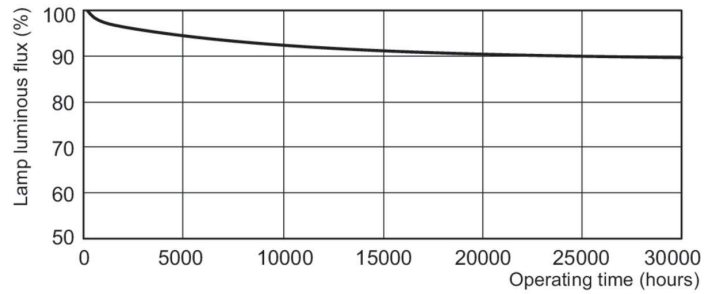

Lumen Maintenance Diagram - MASTER TL5 HO Secura 80W/840 UNP/40

Life Expectancy Diagram - MASTER TL5 HO Secura 80W/840 UNP/40