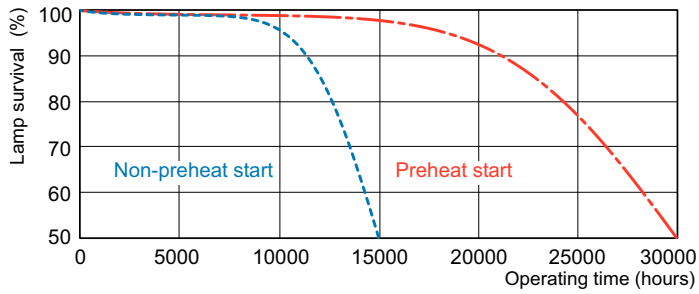

MASTER TL5 HE HO Secura

Durée de vie

Life Expectancy Diagram - MASTER TL5 HO Secura 80W/840 UNP/40