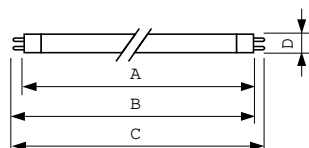

Données du produit

Informations générales		Efficacité lumineuse (nominale)	
Culot	G5		82 lm/W
Référence de mesure de flux	Sphere	Indice de rendu de couleur (IRC)	80
Données techniques de l'éclairage		Fonctionnement et électricité	
Code couleur	840 [CCT of 4000K]	Consommation électrique	80,0 W
Flux lumineux	6 550 lm	Courant lampe (nom.)	0,530 A
Désignation de la couleur	Blanc froid (CW)	Commandes et gradation	
Coordonnée chromatique X	0,38	Variation de l'intensité lumineuse	Oui
Coordonnée chromatique Y	0,38		
Température de couleur corrélée (nom.)	4000 K		

Schéma dimensionnel

Product	D (max)	A (max)	B (max)	B (min)	C (max)
MASTER TL5 HO Secura 80W/840 UNP/40	17 mm	1 449,0 mm	1 456,1 mm	1 453,7 mm	1 463,2 mm

Données photométriques

Spectral Power Distribution Colour - MASTER TL5 HO Secura 80W/840 UNP/40