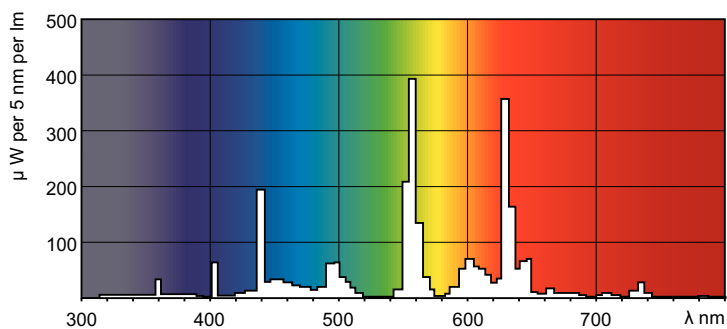

Données du produit

Informations générales		Efficacité lumineuse (nominale)	
Culot	G5		82 lm/W
Référence de mesure de flux	Sphere	Indice de rendu de couleur (IRC)	80
Données techniques de l'éclairage		Fonctionnement et électricité	
Code couleur	840 [CCT of 4000K]	Consommation électrique	80,0 W
Flux lumineux	6 550 lm	Courant lampe (nom.)	0,530 A
Désignation de la couleur	Blanc froid (CW)	Commandes et gradation	
Coordonnée chromatique X	0,38	Variation de l'intensité lumineuse	Oui
Coordonnée chromatique Y	0,38		
Température de couleur corrélée (nom.)	4000 K		

MASTER TL5 HE HO Secura

Mécanique et boîtier

Forme de la lampe T5

Approbation et application

Classe d'efficacité énergétique G
 Taux de mercure (Hg) (nom.) 1,2 mg
 Consommation d'énergie kWh/1 000 h 80 kWh
 Numéro d'enregistrement EPREL 423573

Schéma dimensionnel

Product	D (max)	A (max)	B (max)	B (min)	C (max)
MASTER TL5 HO Secura 80W/840 UNP/40	17 mm	1 449,0 mm	1 456,1 mm	1 453,7 mm	1 463,2 mm

Données photométriques

Spectral Power Distribution Colour - MASTER TL5 HO Secura 80W/840 UNP/40