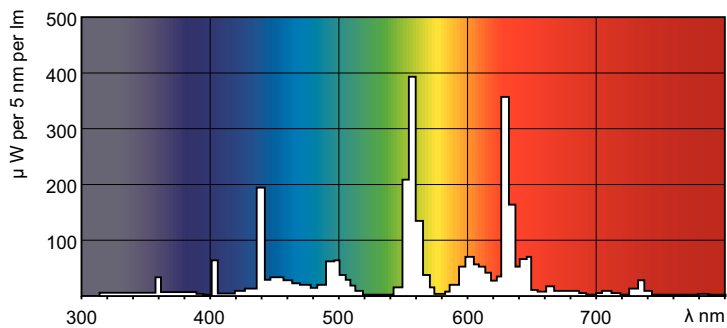

Product gegevens

Algemene informatie	
Lampvoet	G5
Meetreferentie van lichtstroom	Sphere
Gegevens lichttechniek	
Kleurcode	840 [CCT of 4000K]
Lichtstroom	6.550 lm
Kleuraanduiding	Koelwit (CW)
Kleurkwaliteit, coördinaat X (nominaal)	0,38
Kleurkwaliteit, coördinaat Y (nominaal)	0,38
Gecorreleerde kleurtemperatuur (nom)	4000 K
Lichtrendement (gespec.) (nom.)	82 lm/W

Kleurweergave-index (CRI)	80
Bedrijfs- en elektrische gegevens	
Energieverbruik	80,0 W
Lampstroom (nom.)	0,530 A
Dimbaarheid en regelsystemen	
Dimbaar	Ja
Eigenschappen behuizing en afmetingen	
Lampvorm	T5

MASTER TL5 High Output Secura

Keurmerken en classificaties

Energie-efficiëntielabel	G
Kwikhoud (Hg) (nom.)	1,2 mg
Energieverbruik kWh/1.000 uur	80 kWh
EPREL-registratienummer	423573

Productgegevens

Productnaam voor bestelling	MASTER TL5 HO Secura 80W/840 UNP/40
Volledige productnaam	MASTER TL5 HO Secura 80W/840 UNP/40
Full EOC	871150095235655

Maatschets

Product	D (max)	A (max)	B (max)	B (min)	C (max)
MASTER TL5 HO Secura 80W/840 UNP/40	17 mm	1.449,0 mm	1.456,1 mm	1.453,7 mm	1.463,2 mm

Fotometrische gegevens

Spectral Power Distribution Colour - MASTER TL5 HO Secura 80W/840 UNP/40