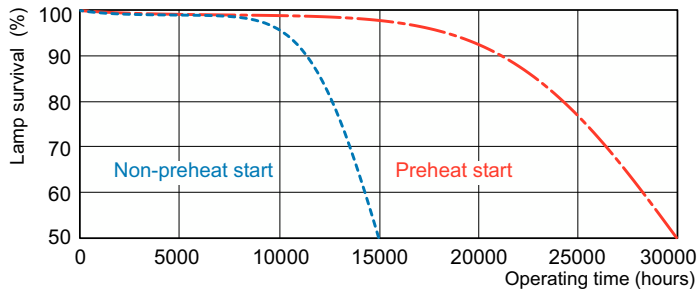

MASTER TL5 High Output Secura

Levensduur

Life Expectancy Diagram - MASTER TL5 HO Secura 80W/840 UNP/40