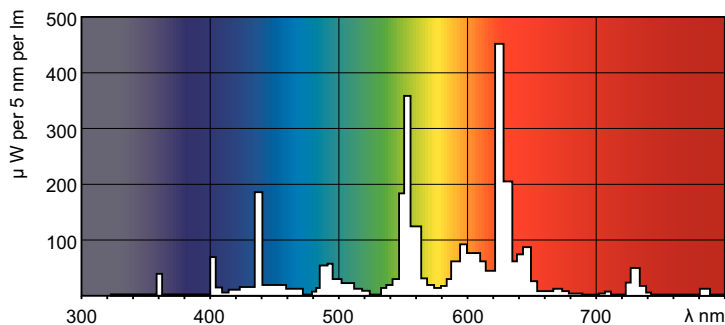

MASTER TL5 Circular

MASTER TL5 CIRCULAR 60W/830 1CT/10

Ez a kör alakú (16 mm-es csőátmérőjű) TL5 lámpa különleges formatervezési lehetőségeket kínál. A vékony cső akár szélsőségesen lapos lámpatestek kialakítását is lehetővé teszi, és 360 fokos fényeloszlást biztosít. A professzionális és félprofesszionális alkalmazások széles körét képes kiszolgálni, és ideális megoldást jelent üzletekben, irodákban és a szokásostól eltérő kialakítású közösségi terek esetén.

Termék adatok

Általános információ	
Fejelés - foglalat	2GX13 [2GX13]
Névleges élettartam	12 000 h
Fényárammérési referencia	Sphere
Technikai adatok	
Színkód	830 [CCT of 3000K]
Fényáram	5 000 lm
Színmegjelölés	Meleg fehér (WW)
Színérték X koordinátája (névleges)	0,44
Színérték Y koordinátája (névleges)	0,403
Korrelált színhőmérséklet (névl.)	3000 K
Fényhasznosítás (névleges) (névleges)	83 lm/W
Színvisszaadási index (CRI)	81

Működtetés és elektronika	
Teljesítményfelvétel	60,6 W
Fényforrás árama (névleges)	0,470 A
Vezérlők és fényerő-szabályozás	
Szabályozható	Igen
Mechanika és tokozás	
Fényforrásbúra formája	C-T5 [C-T5 16 mm]
Tanúsítvány és alkalmazási területek	
Energiatartalom (Hg) (maximum)	4 mg
Higanytartalom (Hg) (névleges)	4 mg
Energiafogyasztás kWh/1000 óra	61 kWh

Product	D (max)	D (min)	E (min)	E (max)	I (min)	I (max)
MASTER TL5 Circular 60W/830 1CT/10	18 mm	14 mm	367 mm	379 mm	334 mm	346 mm

Fotometriai adatok

Spectral Power Distribution Colour - MASTER TL5 Circular 60W/830 1CT/10