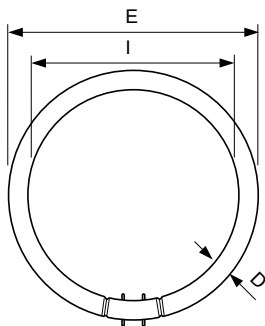

MASTER TL5 Circular

MASTER TL5 CIRCULAR 60W/830 1CT/10

Ez a kör alakú (16 mm-es csőátmérőjű) TL5 lámpa különleges formatervezési lehetőségeket kínál. A vékony cső akár szélsőségesen lapos lámpatestek kialakítását is lehetővé teszi, és 360 fokos fényeloszlást biztosít. A professzionális és félprofesszionális alkalmazások széles körét képes kiszolgálni, és ideális megoldást jelent üzletekben, irodákban és a szokásostól eltérő kialakítású közösségi terek esetén.

Product	D (max)	D (min)	E (min)	E (max)	I (min)	I (max)
MASTER TL5 Circular 60W/830 1CT/10	18 mm	14 mm	367 mm	379 mm	334 mm	346 mm

Fotometriai adatok

Spectral Power Distribution Colour - MASTER TL5 Circular 60W/830 1CT/10