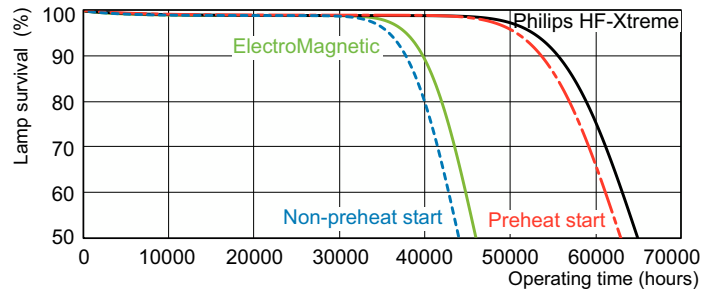

MASTER TL-D Xtra

Élettartam