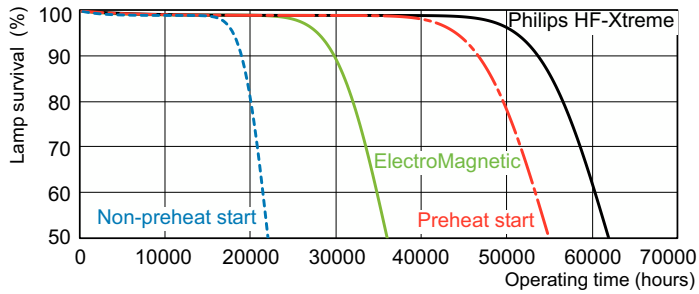

MASTER TL-D Xtra

Élettartam