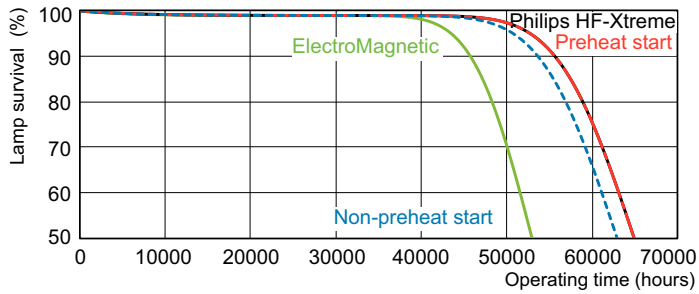

Life Expectancy Diagram - MASTER TL-D Xtra 36W/840 SLV/25

Life Expectancy Diagram - MASTER TL-D Xtra 36W/840 SLV/25

Life Expectancy Diagram - MASTER TL-D Xtra 36W/840 SLV/25