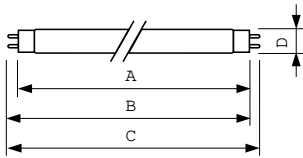

Méretezett rajza

Product	D (max)	A (max)	B (max)	B (min)	C (max)
MASTER TL-D Xtra 36W/840 SLV/25	28 mm	1 199,4 mm	1 206,5 mm	1 204,1 mm	1 213,6 mm

Fotometriai adatok

Spectral Power Distribution Colour - MASTER TL-D Xtra 36W/840 SLV/25