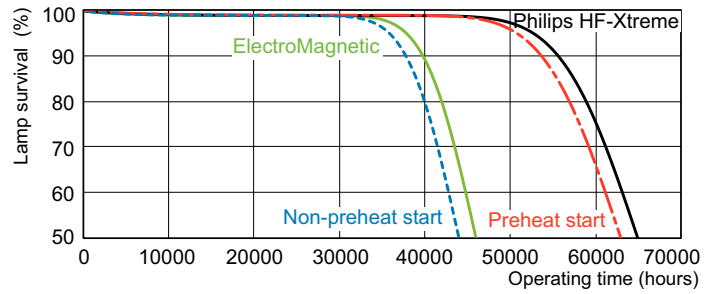

MASTER TL-D Xtra

Élettartam

Life Expectancy Diagram - MASTER TL-D Xtra 58W/840 SLV/25

Life Expectancy Diagram - MASTER TL-D Xtra 58W/840 SLV/25

Life Expectancy Diagram - MASTER TL-D Xtra 58W/840 SLV/25

Lumen Maintenance Diagram - MASTER TL-D Xtra 58W/840 SLV/25