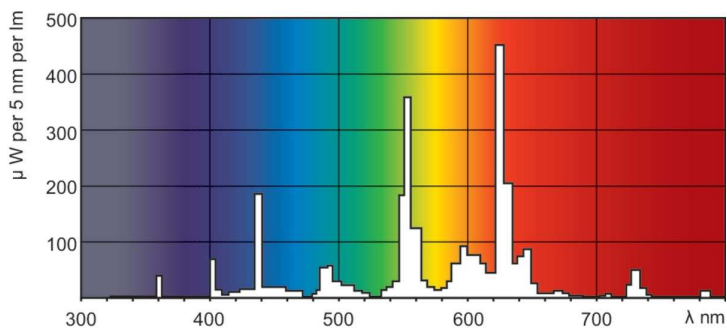

Termék adatok

Általános információ	
Fejelés - foglalat	G5
Jellemzők	na [Not Applicable]
Fényáramméri referencia	Sphere
Technikai adatok	
Színkód	830 [CCT of 3000K]
Fényáram	1 150 lm
Színmegjelölés	Meleg fehér (WW)
Színérték X koordinátája (névleges)	0,44
Színérték Y koordinátája (névleges)	0,403
Korrelált színhőmérséklet (névl.)	3000 K

Méretezett rajza

Product	D (max)	A (max)	B (max)	B (min)	C (max)
MASTER TL5 HE Eco 13=14W/830 UNP/40	17 mm	549,0 mm	556,1 mm	553,7 mm	563,2 mm

Fotometriai adatok

Spectral Power Distribution Colour - MASTER TL5 HE Eco 13=14W/830 UNP/40