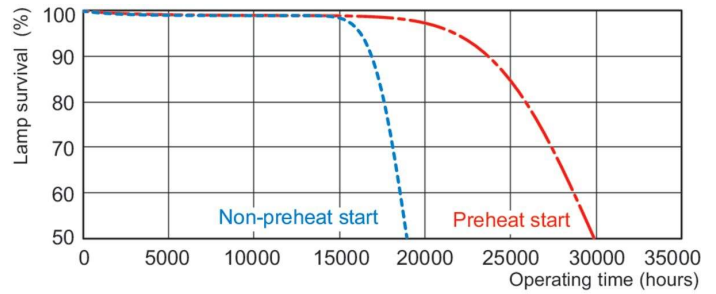

Fotometriai adatok

Spectral Power Distribution Colour - MASTER TL5 HO Eco 20=24W/830 UNP/40

MASTER TL5 High Output Eco

Élettartam

Life Expectancy Diagram - MASTER TL5 HO Eco 20=24W/830 UNP/40

Life Expectancy Diagram - MASTER TL5 HO Eco 20=24W/830 UNP/40