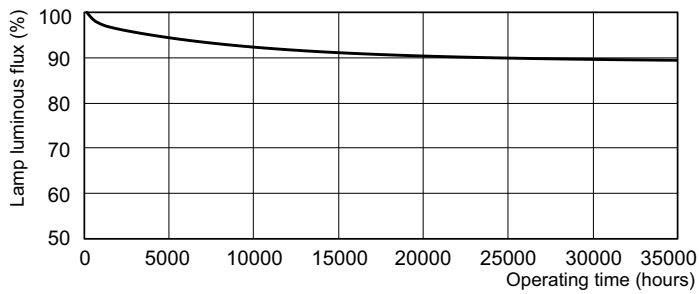

Fotometriai adatok

Spectral Power Distribution Colour - MASTER TL5 HO Eco 20=24W/830 UNP/40

MASTER TL5 High Output Eco

Élettartam

Life Expectancy Diagram - MASTER TL5 HO Eco 20=24W/830 UNP/40

Life Expectancy Diagram - MASTER TL5 HO Eco 20=24W/830 UNP/40