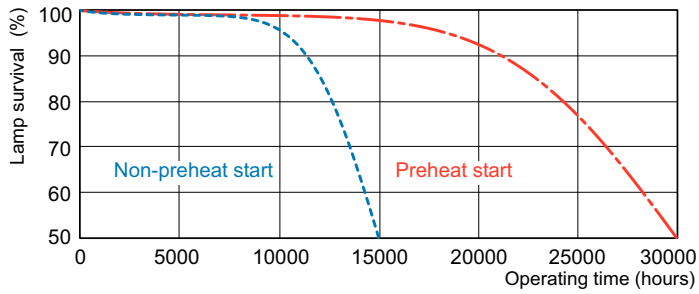

Fotometriai adatok

Spectral Power Distribution Colour - MASTER TL5 HO Eco 20=24W/830 UNP/40

MASTER TL5 High Output Eco

Élettartam

Life Expectancy Diagram - MASTER TL5 HO Eco 20=24W/830 UNP/40

Life Expectancy Diagram - MASTER TL5 HO Eco 20=24W/830 UNP/40