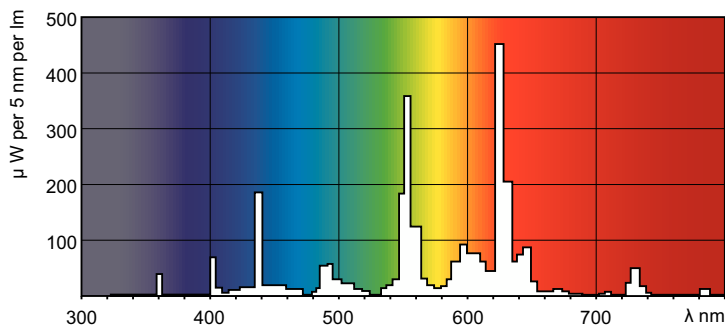

MASTER TL5 High Output Eco

MASTER TL5 HO Eco 20=24W/830 UNP/40

Ez a kivételesen magas hatásfokú TL5 lámpa (16 mm-es csőátmérővel) jelentős mennyiségű energiát képes megtakarítani egyszerű lámpacsere útján. A TL5 HO Eco lámpa erős fénykibocsátást igénylő rendszerekben használható optimálisan, és kiváló fényáram-megmaradást, illetve színmegjelenítést biztosít. Az alkalmazási területek az irodáktól kezdve az ipari és iskolai alkalmazásokon át a kiskereskedelmi üzletekig terjednek.

Színvisszaadási index (CRI)	82
Működtetés és elektronika	
Teljesítményfelvétel	19,5 W
Fényforrás árama (névleges)	0,300 A
Vezérlők és fényerő-szabályozás	
Szabályozható	Igen

MASTER TL5 High Output Eco

Mechanika és tokozás

Fotometriai adatok

Spectral Power Distribution Colour - MASTER TL5 HO Eco 20=24W/830 UNP/40

MASTER TL5 High Output Eco

Élettartam

Life Expectancy Diagram - MASTER TL5 HO Eco 20=24W/830 UNP/40

Life Expectancy Diagram - MASTER TL5 HO Eco 20=24W/830 UNP/40