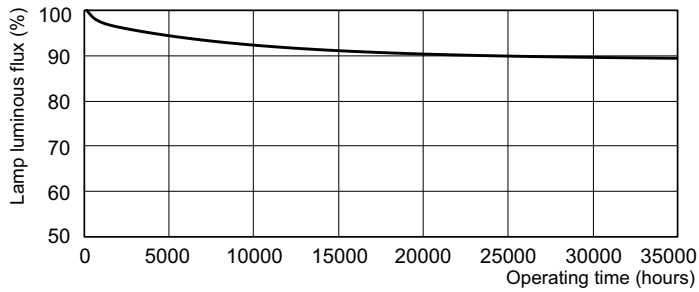

Données du produit

Informations générales		Indice de rendu de couleur (IRC)	
Culot	G5 [G5]		80
Caractéristiques	na [Not Applicable]	Fonctionnement et électricité	
Référence de mesure de flux	Sphere	Consommation électrique	19,3 W
		Courant lampe (nom.)	0,300 A
Données techniques de l'éclairage		Commandes et gradation	
Code couleur	840 [CCT of 4000K]	Variation de l'intensité lumineuse	Oui
Flux lumineux	1 650 lm	Mécanique et boîtier	
Désignation de la couleur	Blanc froid (CW)	Forme de la lampe	T5 [16 mm (T5)]
Coordonnée chromatique X	0,38		
Coordonnée chromatique Y	0,38		
Température de couleur corrélée (nom.)	4000 K		
Efficacité lumineuse (nominale)	85 lm/W		

Schéma dimensionnel

Product	D (max)	A (max)	B (max)	B (min)	C (max)
MASTER TL5 HO Eco 20=24W/840 UNP/40	17 mm	549,0 mm	556,1 mm	553,7 mm	563,2 mm

Données photométriques

Spectral Power Distribution Colour - MASTER TL5 HO Eco 20=24W/840 UNP/40

MASTER TL5 HO Eco

Durée de vie

Life Expectancy Diagram - MASTER TL5 HO Eco 20=24W/840 UNP/40

Life Expectancy Diagram - MASTER TL5 HO Eco 20=24W/840 UNP/40

Lumen Maintenance Diagram - MASTER TL5 HO Eco 20=24W/840 UNP/40