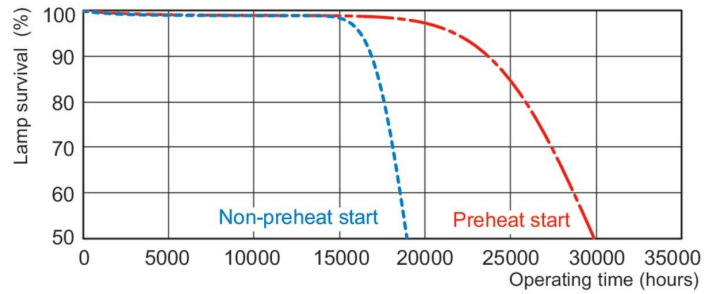

MASTER TL5 HO Eco

Durée de vie

Life Expectancy Diagram - MASTER TL5 HO Eco 20=24W/840 UNP/40