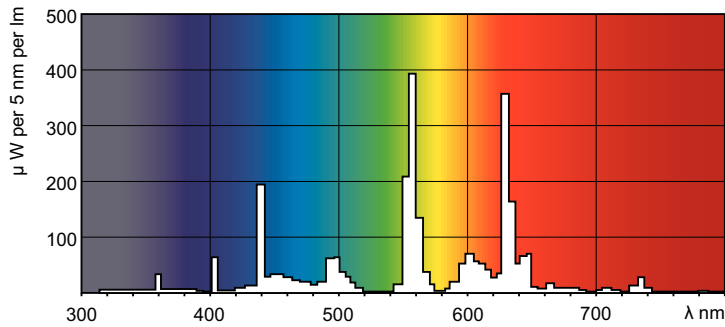

MASTER TL5 HO Eco

MASTER TL5 HO Eco 20=24W/840 UNP/40

Cette lampe TL5 extrêmement efficace (diamètre de tube de 16 mm) permet des économies d'énergie considérables grâce au remplacement individuel des lampes. La lampe TL5 HO Eco est optimisée pour les installations exigeant un flux lumineux élevé et offre un maintien du flux lumineux et un rendu des couleurs excellents. Les domaines d'application vont des bureaux aux locaux industriels, en passant par les écoles et les commerces de détail.

Données du produit

Informations générales		Indice de rendu de couleur (IRC)	
Culot	G5 [G5]		80
Caractéristiques	na [Not Applicable]	Fonctionnement et électricité	
Référence de mesure de flux	Sphere	Consommation électrique	19,3 W
		Courant lampe (nom.)	0,300 A
Données techniques de l'éclairage		Commandes et gradation	
Code couleur	840 [CCT of 4000K]	Variation de l'intensité lumineuse	Oui
Flux lumineux	1 650 lm	Mécanique et boîtier	
Désignation de la couleur	Blanc froid (CW)	Forme de la lampe	T5 [16 mm (T5)]
Coordonnée chromatique X	0,38		
Coordonnée chromatique Y	0,38		
Température de couleur corrélée (nom.)	4000 K		
Efficacité lumineuse (nominale)	85 lm/W		

MASTER TL5 HO Eco

Approbation et application

Classe d'efficacité énergétique	G
Taux de mercure (Hg) (nom.)	1,2 mg
Consommation d'énergie kWh/1 000 h	20 kWh
Numéro d'enregistrement EPREL	423466

Données du produit

Schéma dimensionnel

Product	D (max)	A (max)	B (max)	B (min)	C (max)
MASTER TL5 HO Eco 20=24W/840 UNP/40	17 mm	549,0 mm	556,1 mm	553,7 mm	563,2 mm

Données photométriques

Spectral Power Distribution Colour - MASTER TL5 HO Eco 20=24W/840 UNP/40