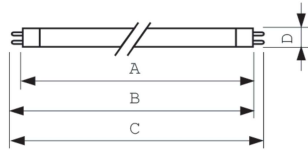

Données du produit

Informations générales		Indice de rendu de couleur (IRC)	
Culot	G5 [G5]		80
Caractéristiques	na [Not Applicable]	Fonctionnement et électricité	
Référence de mesure de flux	Sphere	Consommation électrique	19,3 W
		Courant lampe (nom.)	0,300 A
Données techniques de l'éclairage		Commandes et gradation	
Code couleur	840 [CCT of 4000K]	Variation de l'intensité lumineuse	Oui
Flux lumineux	1 650 lm	Mécanique et boîtier	
Désignation de la couleur	Blanc froid (CW)	Forme de la lampe	T5 [16 mm (T5)]
Coordonnée chromatique X	0,38		
Coordonnée chromatique Y	0,38		
Température de couleur corrélée (nom.)	4000 K		
Efficacité lumineuse (nominale)	85 lm/W		

Schéma dimensionnel

Product	D (max)	A (max)	B (max)	B (min)	C (max)
MASTER TL5 HO Eco 20=24W/840 UNP/40	17 mm	549,0 mm	556,1 mm	553,7 mm	563,2 mm

Données photométriques

Spectral Power Distribution Colour - MASTER TL5 HO Eco 20=24W/840 UNP/40