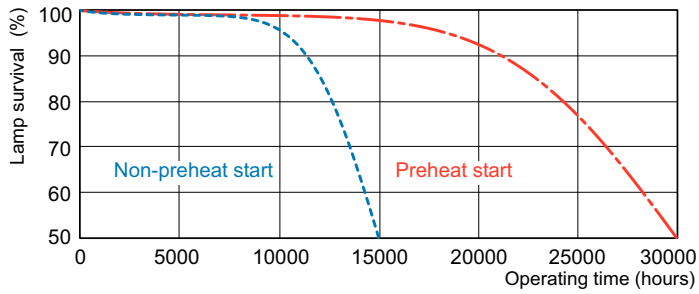

MASTER TL5 HO Eco

Durée de vie

Life Expectancy Diagram - MASTER TL5 HO Eco 20=24W/840 UNP/40