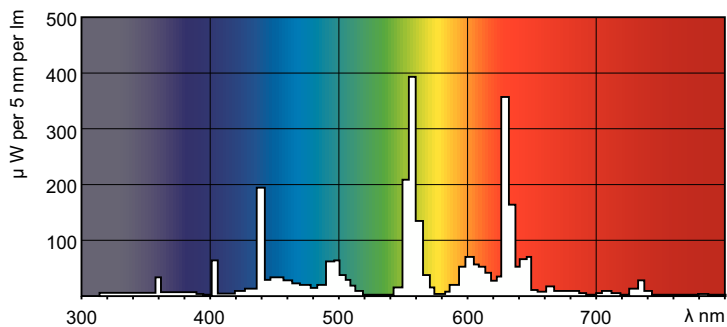

MASTER TL5 High Efficiency Eco

MASTER TL5 HE Eco 25=28W/840 UNP/40

Ez a kivételesen magas hatásfokú TL5 lámpa (16 mm-es csőátmérővel) jelentős mennyiségű energiát képes megtakarítani egyszerű lámpacsere útján. A TL5 HE Eco lámpa kiváló fényáram-megmaradást és jó színmegjelenítést biztosít. Az alkalmazási területek az irodáktól kezdve az ipari és iskolai alkalmazásokon át a kiskereskedelmi üzletekig terjednek.

Méretezett rajza

Product	D (max)	A (max)	B (max)	B (min)	C (max)
MASTER TL5 HE Eco 25=28W/840 UNP/40	17 mm	1 149,0 mm	1 156,1 mm	1 153,7 mm	1 163,2 mm

Fotometriai adatok

Spectral Power Distribution Colour - MASTER TL5 HE Eco 25=28W/840 UNP/40