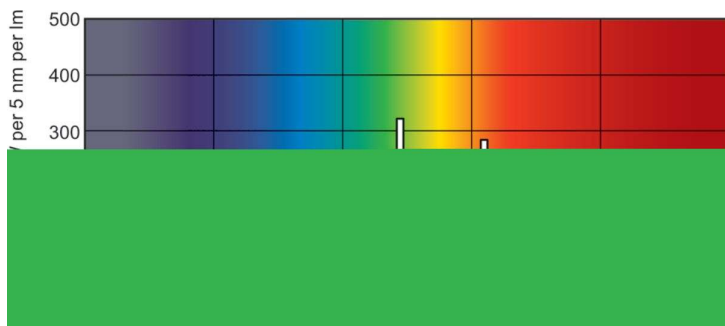

## MASTER TL5 HO 90 De Luxe 54W/940 1SL/20

Ez a TL5 High Output lámpa (16 mm-es csóátmérő) kiváló színmegjelenítést biztosít (CRI > 90). Ez azt jelenti, hogy a színek természetesnek, tehát gazdagabbnak, telítettebbnek és szebbnek tűnnek, mint nappali fényben szemlélve. A lámpát olyan területeken érdemes alkalmazni, ahol a színmegjelenítés kulcsfontosságú, például nyomdaiparban, könyvtárakban, múzeumokban, kórházakban és üzletekben (ékszer, virág, ruházat, textil, bőr, szőnyegek).

## Fotometriai adatok

Spectral Power Distribution Colour - MASTER TL5 HO 90 De Luxe 54W/940 1SL20