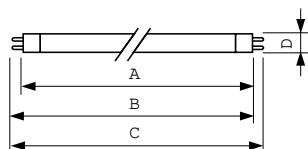

## Méretezett rajza

Product	D (max)	A (max)	B (max)	B (min)	C (max)
MASTER TL5 HO 90 De Luxe 54W/940 1SL20	17 mm	1 149,0 mm	1 156,1 mm	1 153,7 mm	1 163,2 mm