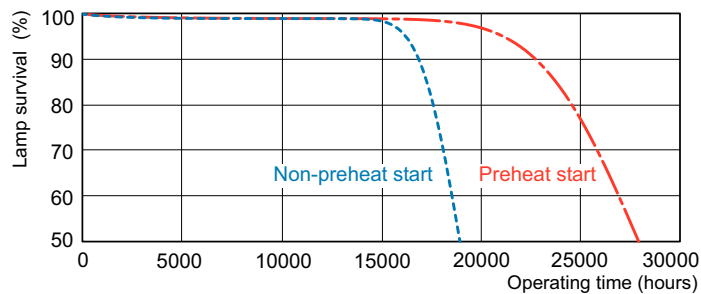

Life Expectancy Diagram - MASTER TL5 HO 90 De Luxe 54W/940 1SL20

Life Expectancy Diagram - MASTER TL5 HO 90 De Luxe 54W/940 1SL20