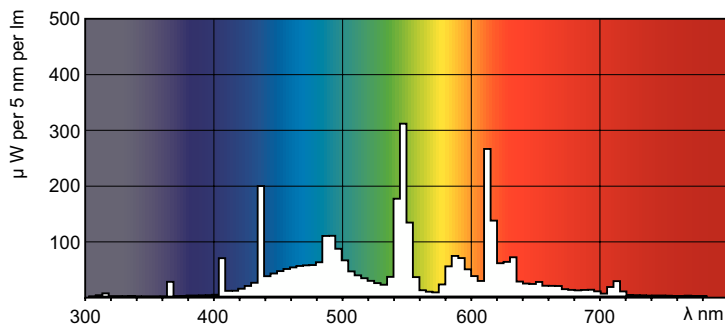

## MASTER TL5 HO 90 De Luxe 54W/952 1SL/20

Ez a TL5 High Output lámpa (16 mm-es csőátmérő) kiváló színmegjelenítést biztosít (CRI > 90). Ez azt jelenti, hogy a színek természetesnek, tehát gazdagabbnak, telítettebbnek és szebbnek tűnnek, mint nappali fényben szemlélve. A lámpát olyan területeken érdemes alkalmazni, ahol a színmegjelenítés kulcsfontosságú, például nyomdaiparban, könyvtárakban, múzeumokban, kórházakban és üzletekben (ékszer, virág, ruházat, textil, bőr, szőnyegek).

### Termék adatok

Általános információ	
Fejelés - foglalat	G5 [G5]
Fényárammérés referencia	Sphere
Technikai adatok	
Színkód	950 [CCT of 5000K]
Fényáram	3 825 lm
Színmegjelölés	Nappali fény
Színérték X koordinátája (névleges)	0,34
Színérték Y koordinátája (névleges)	0,351
Korrelált színhőmérséklet (névl.)	5200 K
Fényhasznosítás (névleges) (névleges)	71 lm/W
Színvisszaadási index (CRI)	91

Működtetés és elektronika	
Teljesítményfelvétel	54,6 W
Fényforrás árama (névleges)	0,455 A
Vezérlők és fényerő-szabályozás	
Szabályozható	Igen
Mechanika és tokozás	
Fényforrásbúra formája	T5 [16 mm (T5)]
Tanúsítvány és alkalmazási területek	
Energiahatékonysági osztály	G
Higanytartalom (Hg) (névleges)	1,2 mg
Energiafogyasztás kWh/1000 óra	55 kWh

## Fotometriai adatok

Spectral Power Distribution Colour - MASTER TL5 HO 90 De Luxe 54W/952 1SL20