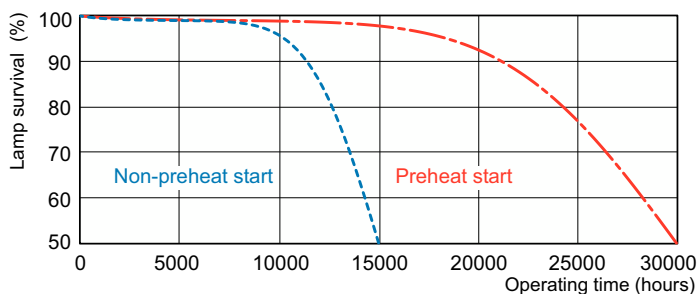

Élettartam

Life Expectancy Diagram - MASTER TL5 HO 90 De Luxe 54W/952 1SL20

Life Expectancy Diagram - MASTER TL5 HO 90 De Luxe 54W/952 1SL20