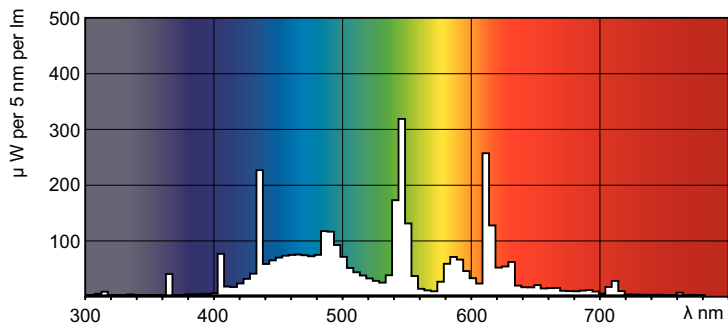

MASTER TL5 High Output 90 De Luxe

MASTER TL5 HO 90 De Luxe 54W/965 1SL/20

Ez a TL5 High Output lámpa (16 mm-es csóátmérő) kiváló színmegjelenítést biztosít (CRI > 90). Ez azt jelenti, hogy a színek természetesnek, tehát gazdagabbnak, telítettebbnek és szebbnek tűnnek, mint nappali fényben szemlélve. A lámpát olyan területeken érdemes alkalmazni, ahol a színmegjelenítés kulcsfontosságú, például nyomdaiparban, könyvtárakban, múzeumokban, kórházakban és üzletekben (ékszer, virág, ruházat, textil, bőr, szőnyegek).

Színvisszaadási index (CRI)	92
Működtetés és elektronika	
Teljesítményfelvétel	54,6 W
Fényforrás árama (névleges)	0,455 A
Vezérlők és fényerő-szabályozás	
Szabályozható	Igen
Mechanika és tokozás	
Fényforrásbúra formája	T5 [16 mm (T5)]
Tanúsítvány és alkalmazási területek	
Energiahatékonysági osztály	G

MASTER TL5 High Output 90 De Luxe

Higanytartalom (Hg) (névleges)	1,2 mg
Energiafogyasztás kWh/1000 óra	55 kWh
EPREL-regisztrációs szám	423485

Termékadatok

A termék megrendelési neve	MASTER TL5 HO 90 De Luxe 54W/965 1SL20
Teljes terméknév	MASTER TL5 HO 90 De Luxe 54W/965 1SL/20
Full EOC	871150086983800

Méretezett rajza

Product	D (max)	A (max)	B (max)	B (min)	C (max)
MASTER TL5 HO 90 De Luxe 54W/965 1SL20	17 mm	1 149,0 mm	1 156,1 mm	1 153,7 mm	1 163,2 mm

Fotometriai adatok

Spectral Power Distribution Colour - MASTER TL5 HO 90 De Luxe 54W/965 1SL20