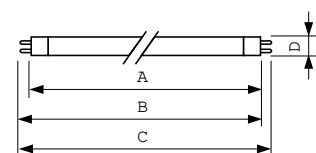

Méretezett rajza

Product	D (max)	A (max)	B (max)	B (min)	C (max)
MASTER TL5 HO 90 De Luxe 54W/965 1SL20	17 mm	1 149,0 mm	1 156,1 mm	1 153,7 mm	1 163,2 mm

Fotometriai adatok

Spectral Power Distribution Colour - MASTER TL5 HO 90 De Luxe 54W/965 1SL20