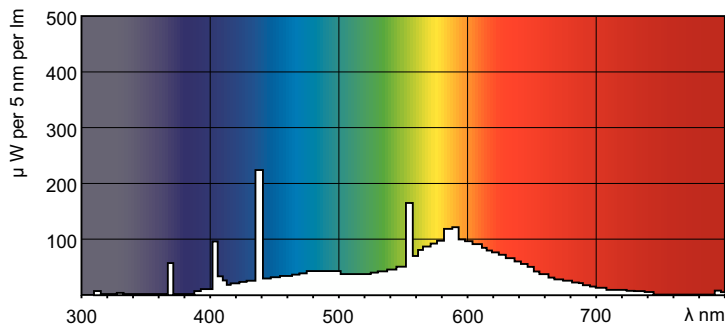

Product gegevens

Algemene informatie	
Lampvoet	G5
Meetreferentie van lichtstroom	Sphere
Levensduur tot 50% uitval (nom.)	10.000 hr

Gegevens lichttechniek	
Kleurcode	33-640
Lichtstroom	130 lm
Kleuraanduiding	Koelwit (CW)
Kleurkwaliteit, coördinaat X (nominaal)	0,38
Kleurkwaliteit, coördinaat Y (nominaal)	0,38
Gecorreleerde kleurtemperatuur (nom)	4000 K
Lichtrendement (gespec.) (nom.)	35 lm/W
Kleurweergave-index (CRI)	58

Keurmerken en classificaties	
Energie-efficiëntielabel	G
Kwikhoud (Hg) (max.)	2,5 mg

TL Mini Standaardkleuren

Kwikinhoud (Hg) (nom.)	4,4 mg
Energieverbruik kWh/1.000 uur	5 kWh
EPREL-registratienummer	423486
Productgegevens	
Productnaam voor bestelling	TL Mini 4W/33-640 FAM/10X25BOX
Volledige productnaam	TL Mini 4W/33-640 FAM/10X25BOX
Full EOC	871150061568827
Bestelcode	8711500615688

Fotometrische gegevens

Spectral Power Distribution Colour - TL Mini 4W/33-640 FAM/10X25BOX