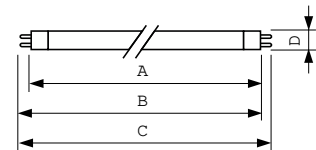

TL Mini Standaardkleuren

Kwikinhoud (Hg) (nom.)	4,4 mg
Energieverbruik kWh/1.000 uur	6 kWh
EPREL-registratienummer	423488
Productgegevens	
Productnaam voor bestelling	TL Mini 6W/33-640 FAM/10X25BOX
Volledige productnaam	TL Mini 6W/33-640 FAM/10X25BOX
Full EOC	871150071583827
Bestelcode	8711500715838

Materiaalnr. (12NC)	928000503340
Lokale code	TL6W33
Numerator - Aantal per pak	1
EAN/UPC - product/behuizing	8711500715838
Numerator - Dozen per buitendoos	250
EAN/UPC - Case	8711500715852

Maatschets