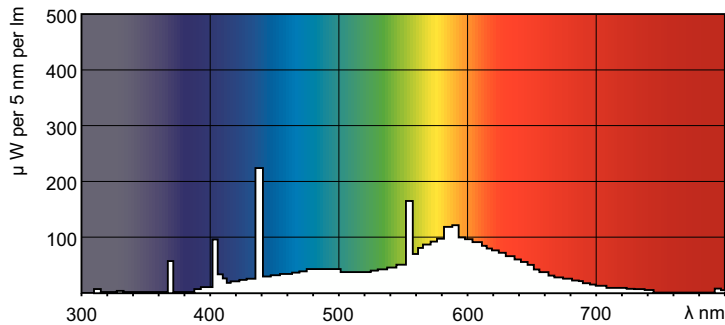

Product gegevens

Algemene informatie	
Lampvoet	G5
Meetreferentie van lichtstroom	Sphere
Levensduur tot 50% uitval (nom.)	10.000 hr

Gegevens lichttechniek	
Kleurcode	33-640
Lichtstroom	260 lm
Kleuraanduiding	Koelwit (CW)
Kleurkwaliteit, coördinaat X (nominaal)	0,38
Kleurkwaliteit, coördinaat Y (nominaal)	0,38
Gecorreleerde kleurtemperatuur (nom)	4000 K
Lichtrendement (gespec.) (nom.)	43 lm/W
Kleurweergave-index (CRI)	59

Keurmerken en classificaties	
Energie-efficiëntielabel	G
Kwikhoud (Hg) (max.)	2,5 mg

TL Mini Standaardkleuren

Kwikinhoud (Hg) (nom.)	4,4 mg
Energieverbruik kWh/1.000 uur	6 kWh
EPREL-registratienummer	423488
Productgegevens	
Productnaam voor bestelling	TL Mini 6W/33-640 FAM/10X25BOX
Volledige productnaam	TL Mini 6W/33-640 FAM/10X25BOX
Full EOC	871150071583827
Bestelcode	8711500715838

Fotometrische gegevens

Spectral Power Distribution Colour - TL Mini 6W/33-640 FAM/10X25BOX