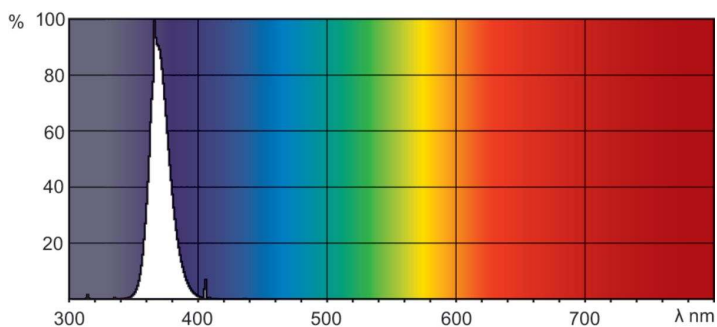

### Termék adatok

Általános információ		Feszültség (névleges)	
Fejelés - foglalat	G5		42 V
Élettartam az 50%-os meghibásodási arányig (névleges)	8 000 h	Mechanika és tokozás	
Technikai adatok		Fényforrásbúra formája	T5
Színkód	108 [08 lead free glass]	Termékadatok	
Színmegjelölés	Blacklight Blue	A termék megrendelési neve	TL 6W BLB 1FM/10X25CC
Működtetés és elektronika		Teljes terméknév	TL 6W BLB 1FM/10X25CC
Teljesítményfelvétel	6,0 W	Full EOC	871150095098727
Fényforrás árama (névleges)	0,170 A	Rendelési kód	95098727
Feszültség (névleges)	42 V	Cikkszám (12NC)	928000510803
		Számláló – mennyiség csomagonként	1
		EAN/UPC – termék/csomagolás	8711500950987

### Fotometriai adatok

Spectral Power Distribution Colour - TL 6W BLB 1FM/10X25CC