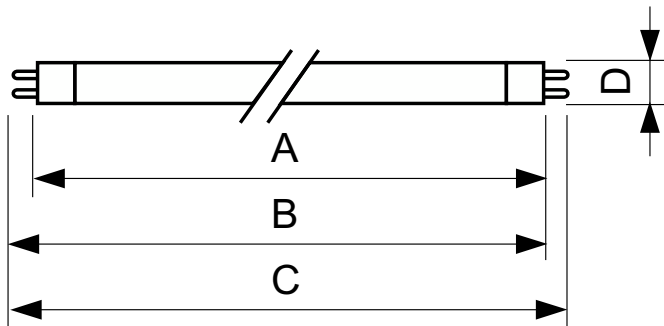

## TL 6W BLB 1FM/10X25CC

Ez a TL Miniature lámpa (átmérője 16 mm) blacklight blue (sötétkék) üvegből készült, amely átengedi az UV-A sugarakat, de csak minimális látható fényt bocsát ki. Tökéletes megoldás az UV-fény visszaverő anyagok gyors ellenőrzéséhez. Főleg tesztelésre, ellenőrzésre és elemzésre használható különböző iparágakban, például a kriminológia, a filatélia és az orvostudomány területén. Ezenkívül a szórakoztatóiparban, például klubokban és színházakban is használható különleges effektusok létrehozásához.

### Figyelmeztetések és biztonság

· Nagyon valószínűtlen, hogy a lámpa összetörése hatással lenne az Ön egészségére. Ha eltörik egy lámpa, szellőztesse a szobát 30 percig, majd lehetőleg kesztyűben szedje össze a darabokat. A törött lámpát zárt műanyag zacskóban adja le újrahasznosításra a helyi hulladékudvarban. Ne használjon porszívót!

### Termék adatok

Általános információ		Feszültség (névleges)	
Fejelés - foglalat	G5		42 V
Élettartam az 50%-os meghibásodási arányig (névleges)	8 000 h	Mechanika és tokozás	
Technikai adatok		Fényforrásbúra formája	T5
Színkód	108 [08 lead free glass]	Termékadatok	
Színmegjelölés	Blacklight Blue	A termék megrendelési neve	TL 6W BLB 1FM/10X25CC
Működtetés és elektronika		Teljes terméknév	TL 6W BLB 1FM/10X25CC
Teljesítményfelvétel	6,0 W	Full EOC	871150095098727
Fényforrás árama (névleges)	0,170 A	Rendelési kód	95098727
Feszültség (névleges)	42 V	Cikkszám (12NC)	928000510803
		Számláló – mennyiség csomagonként	1
		EAN/UPC – termék/csomagolás	8711500950987

### Méretezett rajza

Product	D (max)	A (max)	B (max)	B (min)	C (max)
TL 6W BLB 1FM/10X25CC	16 mm	212,1 mm	219,2 mm	216,8 mm	226,3 mm