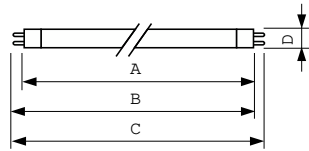

Maatschets

Product	D (max)	A (max)	B (max)	B (min)	C (max)
MST TL Mini 6W/840 FAM/10X25BOX	16 mm	212,1 mm	219,2 mm	216,8 mm	226,3 mm

Fotometrische gegevens

Spectral Power Distribution Colour - MST TL Mini 6W/840 FAM/10X25BOX