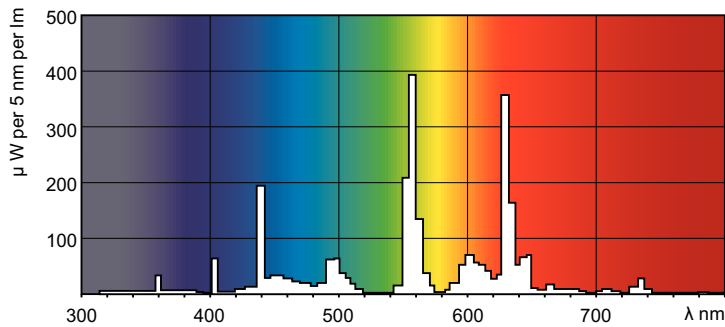

Product gegevens

Algemene informatie	
Lampvoet	G5
Meetreferentie van lichtstroom	Sphere
Levensduur tot 50% uitval (nom.)	10.000 hr
Gegevens lichttechniek	
Kleurcode	840 [CCT of 4000K]
Lichtstroom	310 lm
Kleuraanduiding	Koelwit (CW)
Kleurkwaliteit, coördinaat X (nominaal)	0,38
Kleurkwaliteit, coördinaat Y (nominaal)	0,38
Gecorreleerde kleurtemperatuur (nom)	4000 K
Lichtrendement (gespec.) (nom.)	53 lm/W

Kleurweergave-index (CRI)	82
Bedrijfs- en elektrische gegevens	
Energieverbruik	6,0 W
Lampstroom (nom.)	0,160 A
Spanning (nom.)	42 V
Spanning (nom.)	42 V
Dimbaarheid en regelsystemen	
Dimbaar	Ja

MASTER TL Mini 80 kleuren

Maatschets

Product	D (max)	A (max)	B (max)	B (min)	C (max)
MST TL Mini 6W/840 FAM/10X25BOX	16 mm	212,1 mm	219,2 mm	216,8 mm	226,3 mm

Fotometrische gegevens

Spectral Power Distribution Colour - MST TL Mini 6W/840 FAM/10X25BOX