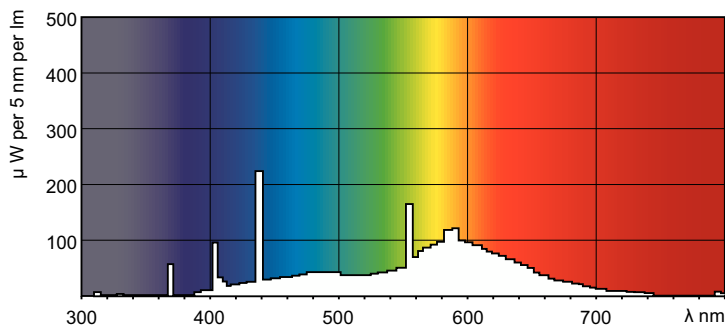

TL Mini Standard Colours

Tanúsítvány és alkalmazási területek	
Energiatékonyági osztály	G
Higanytartalom (Hg) (maximum)	2,5 mg
Higanytartalom (Hg) (névleges)	4,4 mg
Energiafogyasztás kWh/1000 óra	8 kWh
EPREL-regisztrációs szám	423491
Termékadatok	
A termék megrendelési neve	TL Mini 8W/33-640 FAM/10X25BOX
Teljes terméknév	TL Mini 8W/33-640 1FM/10X25CC

Full EOC	871150070473327
Rendelési kód	70473327
Cikkszám (12NC)	928001003318
Helyi kód	TL833
Számláló – mennyiség csomagonként	1
EAN/UPC – termék/csomagolás	8711500704733
Számláló – csomag külső dobozonként	250
EAN/UPC – gyűjtőcsomagolás	8711500718440

Méretezett rajza

Product	D (max)	A (max)	B (max)	B (min)	C (max)
TL Mini 8W/33-640 FAM/10X25BOX	16 mm	288,3 mm	295,4 mm	293,0 mm	302,5 mm

Fotometriai adatok

Spectral Power Distribution Colour - TL Mini 8W/33-640 FAM/10X25BOX