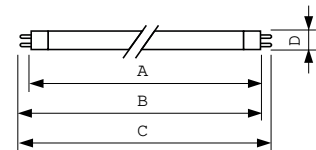

TL Mini Standaardkleuren

Kwikinhoud (Hg) (nom.)	4,4 mg
Energieverbruik kWh/1.000 uur	8 kWh
EPREL-registratienummer	423492
Productgegevens	
Productnaam voor bestelling	TL Mini 8W/54-765 FAM/10X25BOX
Volledige productnaam	TL Mini 8W/54-765 FAM/10X25BOX
Full EOC	871150071628627
Bestelcode	8711500716286

Materiaalnr. (12NC)	928001005440
Lokale code	TL8W54
Numerator - Aantal per pak	1
EAN/UPC - product/behuizing	8711500716286
Numerator - Dozen per buitendoos	250
EAN/UPC - Case	8711500716309

Maatschets