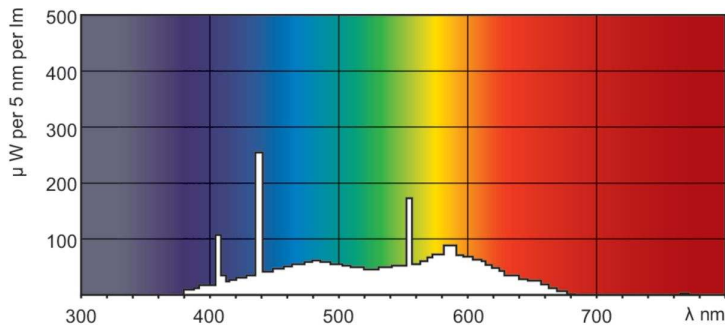

TL Mini Standaardkleuren

Kwikinhoud (Hg) (nom.)	4,4 mg
Energieverbruik kWh/1.000 uur	8 kWh
EPREL-registratienummer	423492
Productgegevens	
Productnaam voor bestelling	TL Mini 8W/54-765 FAM/10X25BOX
Volledige productnaam	TL Mini 8W/54-765 FAM/10X25BOX
Full EOC	871150071628627
Bestelcode	8711500716286

Materiaalnr. (12NC)	928001005440
Lokale code	TL8W54
Numerator - Aantal per pak	1
EAN/UPC - product/behuizing	8711500716286
Numerator - Dozen per buitendoos	250
EAN/UPC - Case	8711500716309

Maatschets

Product	D (max)	A (max)	B (max)	B (min)	C (max)
TL Mini 8W/54-765 FAM/10X25BOX	16 mm	288,3 mm	295,4 mm	293,0 mm	302,5 mm

Fotometrische gegevens

Spectral Power Distribution Colour - TL Mini 8W/54-765 FAM/10X25BOX