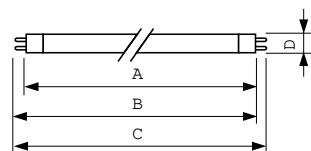

MASTER TL Mini 80 kleuren

Eigenschappen behuizing en afmetingen

Lampvorm	T5 [16 mm (T5)]

Keurmerken en classificaties

Energie-efficiëntielabel	G
Kwikhoud (Hg) (max.)	2,5 mg
Kwikhoud (Hg) (nom.)	3,0 mg
Energieverbruik kWh/1.000 uur	8 kWh
EPREL-registratienummer	423496

Productgegevens

Productnaam voor bestelling	MST TL Mini 8W/840 FAM/10X25BOX

Volledige productnaam	MST TL Mini 8W/840 FAM/10X25BOX
Full EOC	87115007164227
Bestelcode	8711500716422
Materiaalnr. (12NC)	928001008450
Lokale code	TL8W840
Numerator - Aantal per pak	1
EAN/UPC - product/behuizing	8711500716422
Numerator - Dozen per buitendoos	250
EAN/UPC - Case	8711500716446

Maatschets

Product	D (max)	A (max)	B (max)	B (min)	C (max)
MST TL Mini 8W/840 FAM/10X25BOX	16 mm	288,3 mm	295,4 mm	293,0 mm	302,5 mm