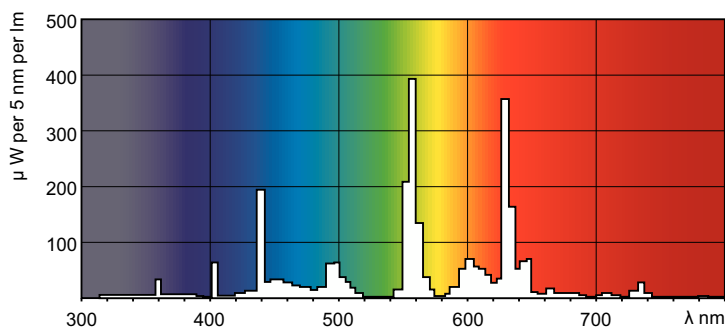

Product gegevens

Algemene informatie	
Lampvoet	G5
Meetreferentie van lichtstroom	Sphere
Levensduur tot 50% uitval (nom.)	10.000 hr
Gegevens lichttechniek	
Kleurcode	840 [CCT of 4000K]
Lichtstroom	450 lm
Kleuraanduiding	Koelwit (CW)
Kleurkwaliteit, coördinaat X (nominaal)	0,38
Kleurkwaliteit, coördinaat Y (nominaal)	0,38
Gecorreleerde kleurtemperatuur (nom)	4000 K
Lichtrendement (gespec.) (nom.)	59 lm/W

Kleurweergave-index (CRI)	82
Bedrijfs- en elektrische gegevens	
Energieverbruik	7,1 W
Lampstroom (nom.)	0,145 A
Spanning (nom.)	56 V
Spanning (nom.)	56 V
Dimbaarheid en regelsystemen	
Dimbaar	Ja

MASTER TL Mini 80 kleuren

Maatschets

Product	D (max)	A (max)	B (max)	B (min)	C (max)
MST TL Mini 8W/840 FAM/10X25BOX	16 mm	288,3 mm	295,4 mm	293,0 mm	302,5 mm

Fotometrische gegevens

Spectral Power Distribution Colour - MST TL Mini 8W/840 FAM/10X25BOX