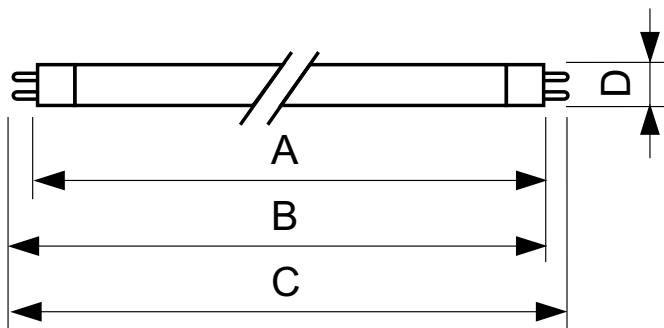

TL Mini Blacklight Blue

Számláló – csomag külső dobozonként	250
EAN/UPC – gyűjtőcsomagolás	8711500951038

Méretezett rajza

Product	D (max)	A (max)	B (max)	B (min)	C (max)
TL 8W BLB 1FM/10X25CC	16 mm	288,3 mm	295,4 mm	293,0 mm	302,5 mm