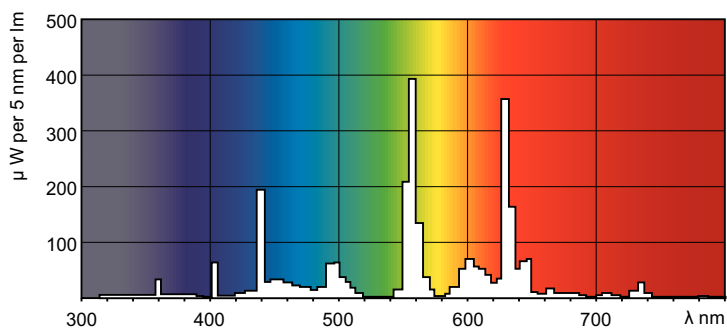

MASTER TL Mini 80 kleuren

Eigenschappen behuizing en afmetingen

Lampvorm	T5

Keurmerken en classificaties

Energie-efficiëntielabel	G
Kwikhoud (Hg) (max.)	2,5 mg
Kwikhoud (Hg) (nom.)	3,0 mg
Energieverbruik kWh/1.000 uur	14 kWh
EPREL-registratienummer	423503

Productgegevens

Productnaam voor bestelling	MST TL Mini 13W/840 FAM/10X25BOX

Volledige productnaam	MST TL Mini 13W/840 FAM/10X25BOX
Full EOC	871150071685927
Bestelcode	8711500716859
Materiaalnr. (12NC)	928001508450
Lokale code	TL13W840
Numerator - Aantal per pak	1
EAN/UPC - product/behuizing	8711500716859
Numerator - Dozen per buitendoos	250
EAN/UPC - Case	8711500716873

Maatschets

Product	D (max)	A (max)	B (max)	B (min)	C (max)
MST TL Mini 13W/840 FAM/10X25BOX	16 mm	516,9 mm	524,0 mm	521,6 mm	531,1 mm

Fotometrische gegevens

Spectral Power Distribution Colour - MST TL Mini 13W/840 FAM/10X25BOX