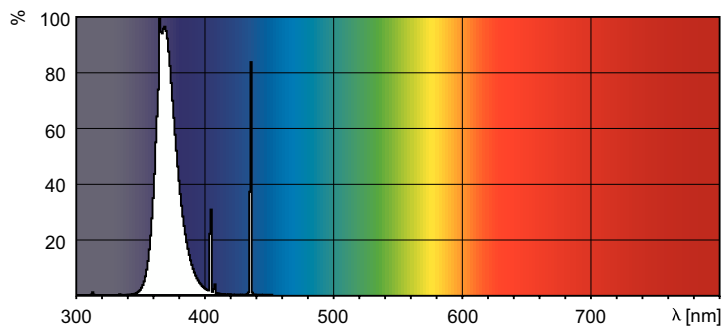

Product gegevens

Algemene informatie	
Lampvoet	G13 [Medium Bi-Pin Fluorescent]
Levensduur tot 50% uitval (nom.)	9.000 hr
Nuttige levensduur (nom.)	5.000 hr

Gegevens lichttechniek	
Kleurcode	10
Kleuraanduiding	Actinisch
Kleurkwaliteit, coördinaat X (nominaal)	220
Kleurkwaliteit, coördinaat Y (nominaal)	205
UV-afname bij 2.000 uur	20 %
UV-afname bij 5.000 uur	40 %

UV	
UV-A-straling 0 uur (IEC)	12,4 W
UV-A-straling 100 uur (IEC)	10,0 W

Actinic BL TL(-K)/TL-D(-K)

Productgegevens

Productnaam voor bestelling	Actinic BL TL 40W/10 SLV/25
Volledige productnaam	Actinic BL TL 40W/10 SLV/25
Full EOC	871150026026000
Bestelcode	8711500260260
Materiaalnr. (12NC)	928011301020
Lokale code	TL40W10

Fotometrische gegevens

Spectral Power Distribution Colour - Actinic BL TL 40W/10 SLV/25