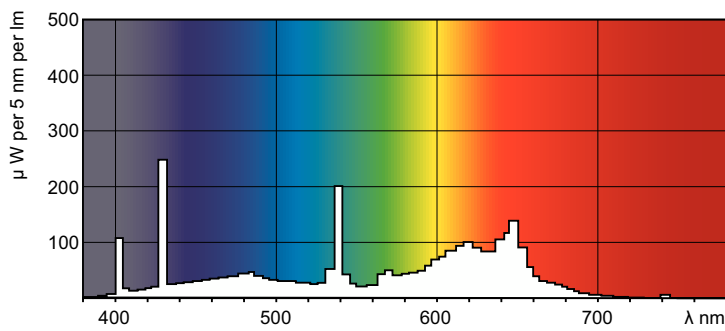

Fotometriai adatok

Spectral Power Distribution Colour - MASTER TL-D Food 30W/79 SLV/25

Élettartam

Life Expectancy Diagram - MASTER TL-D Food 30W/79 SLV/25

Life Expectancy Diagram - MASTER TL-D Food 30W/79 SLV/25