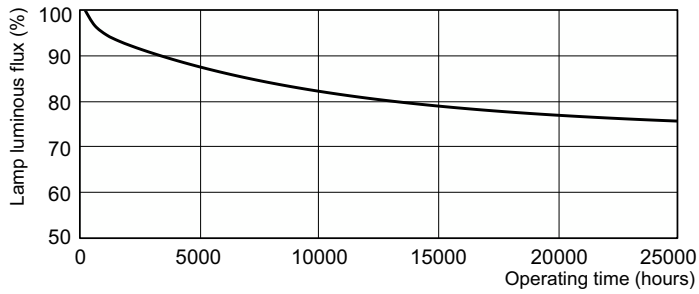

MASTER TL-D Food

Élettartam

Lumen Maintenance Diagram - MASTER TL-D Food 30W/79 SLV/25