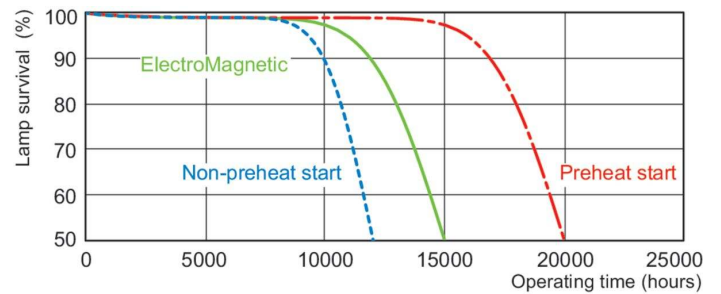

Fotometriai adatok

Spectral Power Distribution Colour - MASTER TL-D Food 30W/79 SLV/25

Élettartam

Life Expectancy Diagram - MASTER TL-D Food 30W/79 SLV/25

Life Expectancy Diagram - MASTER TL-D Food 30W/79 SLV/25