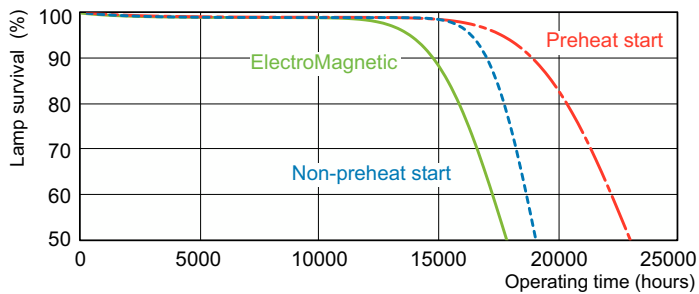

Fotometriai adatok

Spectral Power Distribution Colour - MASTER TL-D Food 30W/79 SLV/25

Élettartam

Life Expectancy Diagram - MASTER TL-D Food 30W/79 SLV/25

Life Expectancy Diagram - MASTER TL-D Food 30W/79 SLV/25