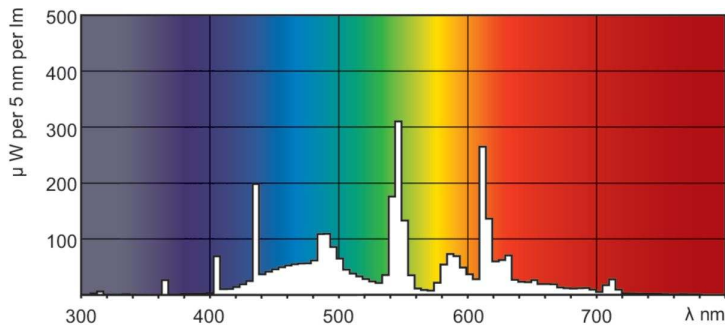

Termék adatok

Általános információ	
Fejelés - foglalat	G13 [Medium Bi-Pin Fluorescent]
Fényáramméri referencia	Sphere
Élettartam az 50%-os meghibásodási arányig (névleges)	15 000 h
Technikai adatok	
Színkód	952
Fényáram	1 150 lm
Színmegjelölés	Nappali fény
Színérték X koordinátája (névleges)	0,34
Színérték Y koordinátája (névleges)	0,351
Korrelált színhőmérséklet (névl.)	5200 K
Fényhasznosítás (névleges) (névleges)	62,5 lm/W

Színvisszaadási index (CRI)	92
Működtetés és elektronika	
Teljesítményfelvétel	18,4 W
Fényforrás árama (névleges)	0,360 A
Vezérlők és fényerő-szabályozás	
Szabályozható	Igen
Mechanika és tokozás	
Fényforrásbúra formája	T8
Tanúsítvány és alkalmazási területek	
Energiahatékonysági osztály	G
Higanytartalom (Hg) (névleges)	1,7 mg

MASTER TL-D 90 De Luxe

Energiafogyasztás kWh/1000 óra	19 kWh
EPREL-regisztrációs szám	423520
Termékadatok	
A termék megrendelési neve	MASTER TL-D 90 De Luxe 18W/952 SLV/10
Teljes terméknév	MASTER TL-D 90 De Luxe 18W/952 1SL/10
Full EOC	871150088843325

Méretezett rajza

Product	D (max)	A (max)	B (max)	B (min)	C (max)
MASTER TL-D 90 De Luxe 18W/952 SLV/10	28 mm	589,8 mm	596,9 mm	594,5 mm	604 mm

Fotometriai adatok

Spectral Power Distribution Colour - MASTER TL-D 90 De Luxe 18W/952 SLV/10