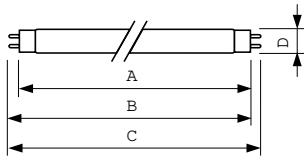

Méretezett rajza

Product	D (max)	A (max)	B (max)	B (min)	C (max)
MASTER TL-D 90 De Luxe 18W/952 SLV/10	28 mm	589,8 mm	596,9 mm	594,5 mm	604 mm

Fotometriai adatok

Spectral Power Distribution Colour - MASTER TL-D 90 De Luxe 18W/952 SLV/10