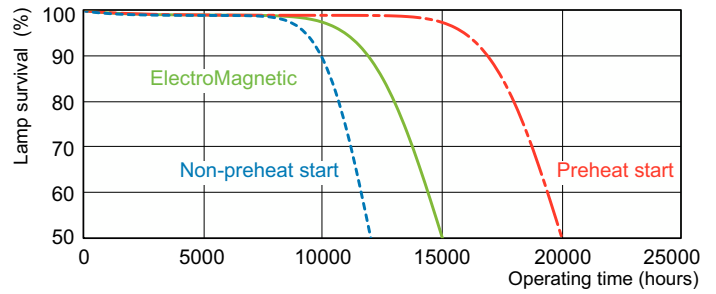

MASTER TL-D 90 De Luxe

Élettartam

Life Expectancy Diagram - MASTER TL-D 90 De Luxe 18W/952 SLV/10