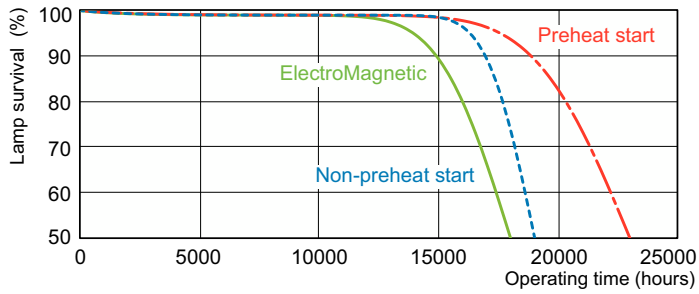

MASTER TL-D 90 De Luxe

Élettartam

Life Expectancy Diagram - MASTER TL-D 90 De Luxe 18W/952 SLV/10