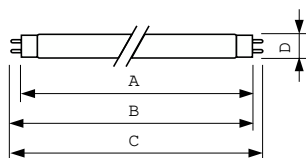

## Maatschets

Product	D (max)	A (max)	B (max)	B (min)	C (max)
MASTER TL-D 90 De Luxe 18W/965 SLV/10	28 mm	589,8 mm	596,9 mm	594,5 mm	604 mm