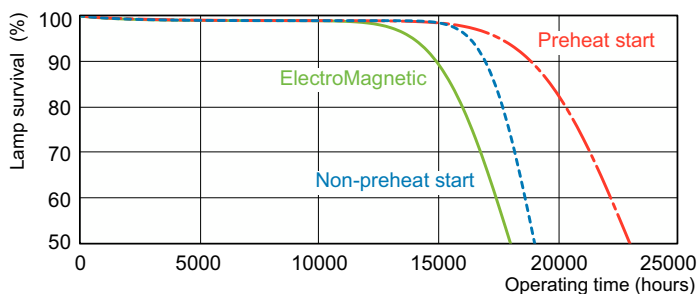

Levensduur

Life Expectancy Diagram - MASTER TL-D 90 De Luxe 18W/965 SLV/10