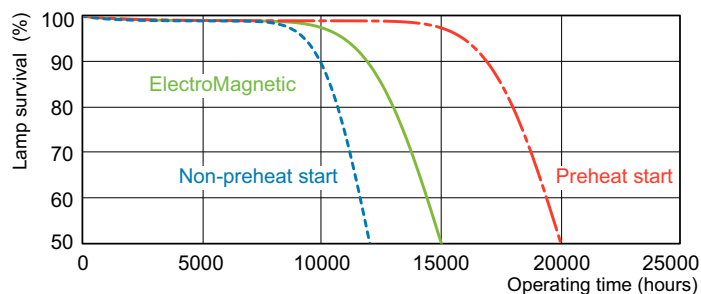

Life Expectancy Diagram - MASTER TL-D 90 De Luxe 18W/965 SLV/10