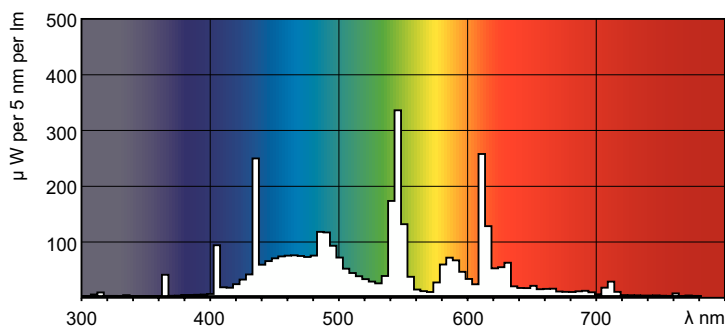

### Product gegevens

Algemene informatie	
Lampvoet	G13 [Medium Bi-Pin Fluorescent]
Meetreferentie van lichtstroom	Sphere
Levensduur tot 50% uitval (nom.)	15.000 hr

Gegevens lichttechniek	
Kleurcode	965 [CCT of 6500K]
Lichtstroom	1.150 lm
Kleuraanduiding	Koel daglicht
Kleurkwaliteit, coördinaat X (nominaal)	0,313
Kleurkwaliteit, coördinaat Y (nominaal)	0,337
Gecorreleerde kleurtemperatuur (nom)	6500 K
Lichtrendement (gespec.) (nom.)	62,5 lm/W
Kleurweergave-index (CRI)	93

## Productgegevens

Productnaam voor bestelling	MASTER TL-D 90 De Luxe 18W/965 SLV/10
Volledige productnaam	MASTER TL-D 90 De Luxe 18W/965 SLV/10
Full EOC	871150088846425
Bestelcode	8711500888464
Materiaalnr. (12NC)	928043596581
Lokale code	TLDELUXE18W965

## Fotometrische gegevens

Spectral Power Distribution Colour - MASTER TL-D 90 De Luxe 18W/965 SLV/10