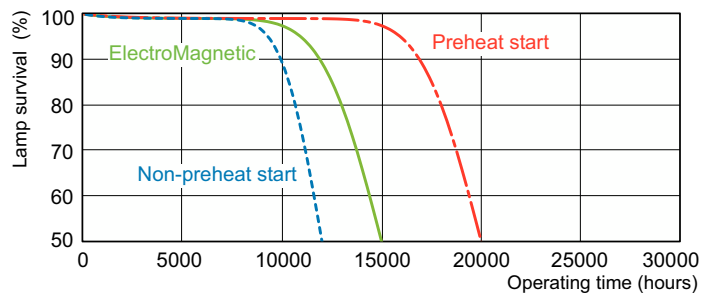

Life Expectancy Diagram - MASTER TL-D 90 Graphica 18W/952 SLV/10