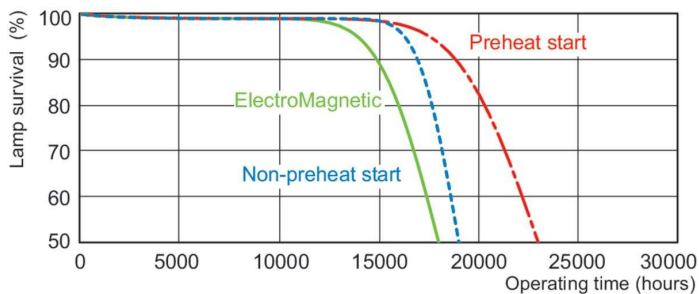

Élettartam

Life Expectancy Diagram - MASTER TL-D 90 Graphica 18W/952 SLV/10