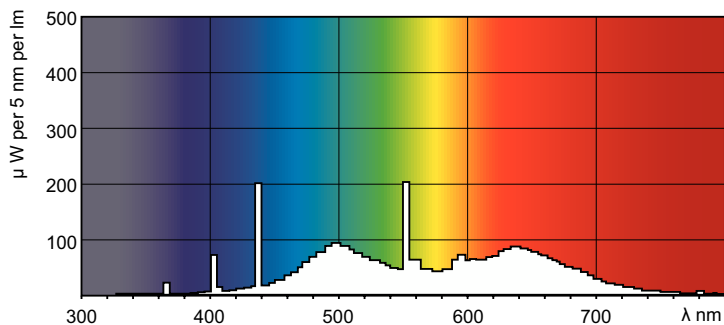

Termék adatok

Általános információ	
Fejelés - foglalat	G13 [Medium Bi-Pin Fluorescent]
Fényáramméri referencia	Sphere
Élettartam az 50%-os meghibásodási arányig (névleges)	8 000 h
Technikai adatok	
Színkód	952
Fényáram	960 lm
Színmegjelölés	Nappali fény
Színérték X koordinátája (névleges)	0,34
Színérték Y koordinátája (névleges)	0,351
Korrelált színhőmérséklet (névl.)	5200 K
Fényhasznosítás (névleges) (névleges)	52,2 lm/W
Színvisszaadási index (CRI)	95

Product	D (max)	A (max)	B (max)	B (min)	C (max)
MASTER TL-D 90 Graphica 18W/952 SLV/10	28 mm	589,8 mm	596,9 mm	594,5 mm	604 mm

Fotometriai adatok

Spectral Power Distribution Colour - MASTER TL-D 90 Graphica 18W/952 SLV/10