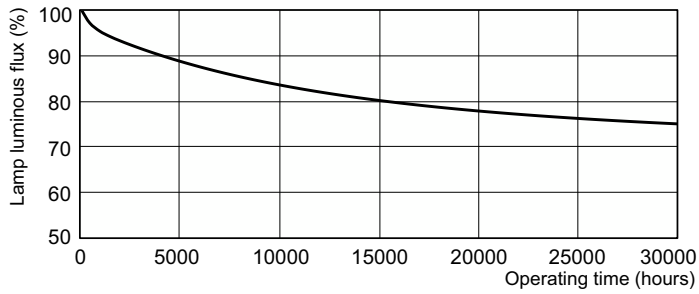

Élettartam

Life Expectancy Diagram - MASTER TL-D 90 Graphica 18W/952 SLV/10

Life Expectancy Diagram - MASTER TL-D 90 Graphica 18W/952 SLV/10

MASTER TL-D 90 Graphica

Élettartam

Lumen Maintenance Diagram - MASTER TL-D 90 Graphica 18W/952 SLV/10