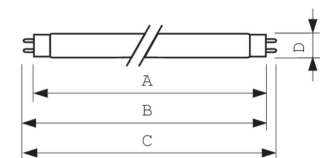

Termék adatok

Általános információ	
Fejelés - foglalat	G13 [Medium Bi-Pin Fluorescent]
Fényáramméri referencia	Sphere
Élettartam az 50%-os meghibásodási arányig (névleges)	8 000 h
Technikai adatok	
Színkód	952
Fényáram	960 lm
Színmegjelölés	Nappali fény
Színérték X koordinátája (névleges)	0,34
Színérték Y koordinátája (névleges)	0,351
Korrelált színhőmérséklet (névl.)	5200 K
Fényhasznosítás (névleges) (névleges)	52,2 lm/W
Színvisszaadási index (CRI)	95

Product	D (max)	A (max)	B (max)	B (min)	C (max)
MASTER TL-D 90 Graphica 18W/952 SLV/10	28 mm	589,8 mm	596,9 mm	594,5 mm	604 mm

Fotometriai adatok

Spectral Power Distribution Colour - MASTER TL-D 90 Graphica 18W/952 SLV/10