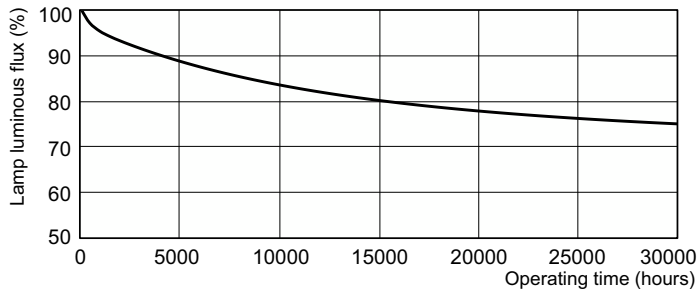

Levensduur

Life Expectancy Diagram - MASTER TL-D 90 Graphica 18W/952 SLV/10

Life Expectancy Diagram - MASTER TL-D 90 Graphica 18W/952 SLV/10

MASTER TL-D 90 Graphica

Levensduur

Lumen Maintenance Diagram - MASTER TL-D 90 Graphica 18W/952 SLV/10