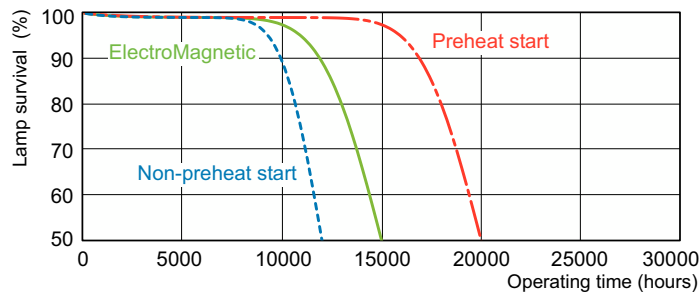

Life Expectancy Diagram - MASTER TL-D 90 Graphica 18W/952 SLV/10