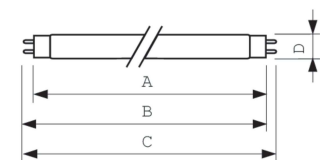

Keurmerken en classificaties	
Energie-efficiëntielabel	G
Kwikhoud (Hg) (nom.)	1,7 mg
Energieverbruik kWh/1.000 uur	19 kWh
EPREL-registratienummer	423522

Productgegevens	
Productnaam voor bestelling	MASTER TL-D 90 Graphica 18W/952 SLV/10
Volledige productnaam	MASTER TL-D 90 Graphica 18W/952 SLV/10

Maatschets

Product	D (max)	A (max)	B (max)	B (min)	C (max)
MASTER TL-D 90 Graphica 18W/952 SLV/10	28 mm	589,8 mm	596,9 mm	594,5 mm	604 mm

Fotometrische gegevens

Spectral Power Distribution Colour - MASTER TL-D 90 Graphica 18W/952 SLV/10