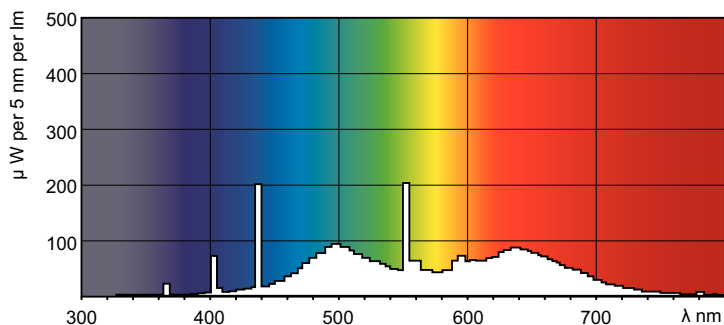

MASTER TL-D 90 Graphica

MASTER TL-D 90 Graphica 18W/952 SLV/10

Deze TL-D-lamp heeft een uitstekende kleurweergave, wat hem zeer geschikt maakt voor het controleren van de kwaliteit van gedrukt materiaal in de grafische en drukwerkindustrie.

Product gegevens

Algemene informatie	
Lampvoet	G13 [Medium Bi-Pin Fluorescent]
Meetreferentie van lichtstroom	Sphere
Levensduur tot 50% uitval (nom.)	8.000 hr

Gegevens lichttechniek	
Kleurcode	952
Lichtstroom	960 lm
Kleuraanduiding	Daglicht
Kleurkwaliteit, coördinaat X (nominaal)	0,34
Kleurkwaliteit, coördinaat Y (nominaal)	0,351
Gecorreleerde kleurtemperatuur (nom)	5200 K
Lichtrendement (gespec.) (nom.)	52,2 lm/W
Kleurweergave-index (CRI)	95

Keurmerken en classificaties	
Energie-efficiëntielabel	G
Kwikhoud (Hg) (nom.)	1,7 mg
Energieverbruik kWh/1.000 uur	19 kWh
EPREL-registratienummer	423522

Productgegevens	
Productnaam voor bestelling	MASTER TL-D 90 Graphica 18W/952 SLV/10
Volledige productnaam	MASTER TL-D 90 Graphica 18W/952 SLV/10

Maatschets

Product	D (max)	A (max)	B (max)	B (min)	C (max)
MASTER TL-D 90 Graphica 18W/952 SLV/10	28 mm	589,8 mm	596,9 mm	594,5 mm	604 mm

Fotometrische gegevens

Spectral Power Distribution Colour - MASTER TL-D 90 Graphica 18W/952 SLV/10