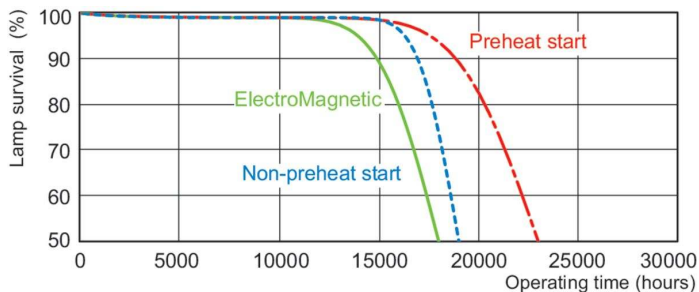

Levensduur

Life Expectancy Diagram - MASTER TL-D 90 Graphica 18W/952 SLV/10