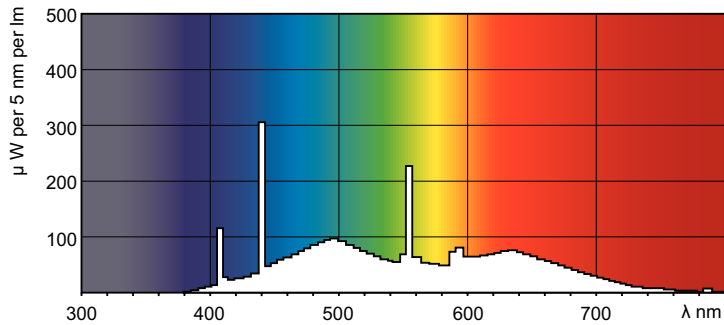

Product gegevens

Algemene informatie	
Lampvoet	G13 [Medium Bi-Pin Fluorescent]
Meetreferentie van lichtstroom	Sphere
Levensduur tot 50% uitval (nom.)	8.000 hr

Gegevens lichttechniek	
Kleurcode	965 [CCT of 6500K]
Lichtstroom	950 lm
Kleuraanduiding	Koel daglicht
Kleurkwaliteit, coördinaat X (nominaal)	0,313
Kleurkwaliteit, coördinaat Y (nominaal)	0,337
Gecorreleerde kleurtemperatuur (nom)	6500 K
Lichtrendement (gespec.) (nom.)	51,6 lm/W
Kleurweergave-index (CRI)	96

Maatschets

Product	D (max)	A (max)	B (max)	B (min)	C (max)
MASTER TL-D 90 Graphica 18W/965 SLV/10	28 mm	589,8 mm	596,9 mm	594,5 mm	604 mm

Fotometrische gegevens

Spectral Power Distribution Colour - MASTER TL-D 90 Graphica 18W/965 SLV/10