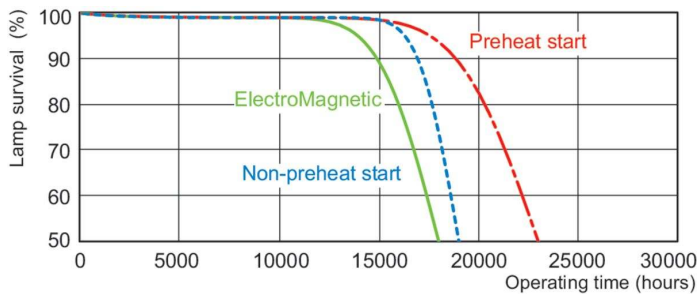

Levensduur

Life Expectancy Diagram - MASTER TL-D 90 Graphica 18W/965 SLV/10