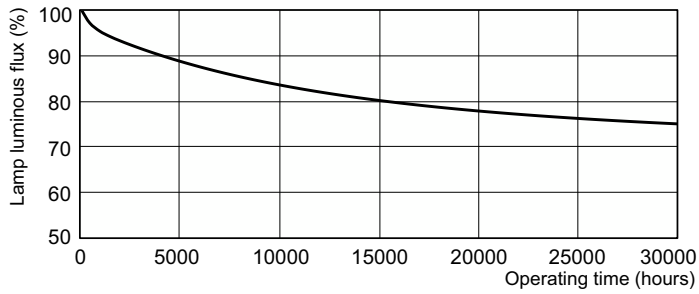

Levensduur

Life Expectancy Diagram - MASTER TL-D 90 Graphica 18W/965 SLV/10

Life Expectancy Diagram - MASTER TL-D 90 Graphica 18W/965 SLV/10

MASTER TL-D 90 Graphica

Levensduur

Lumen Maintenance Diagram - MASTER TL-D 90 Graphica 18W/965 SLV/10