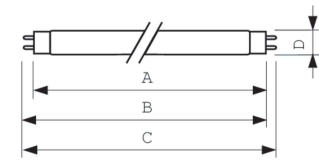

Maatschets

Product	D (max)	A (max)	B (max)	B (min)	C (max)
MASTER TL-D 90 Graphica 18W/965 SLV/10	28 mm	589,8 mm	596,9 mm	594,5 mm	604 mm

Fotometrische gegevens

Spectral Power Distribution Colour - MASTER TL-D 90 Graphica 18W/965 SLV/10