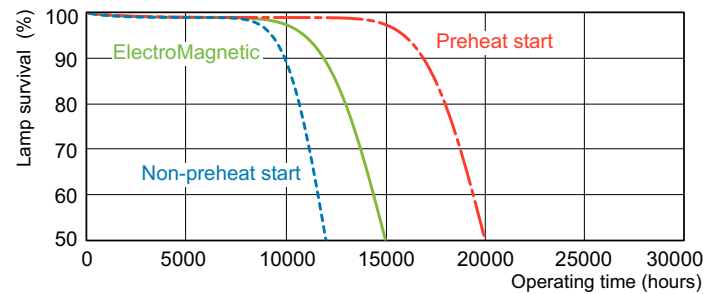

Life Expectancy Diagram - MASTER TL-D 90 Graphica 18W/965 SLV/10