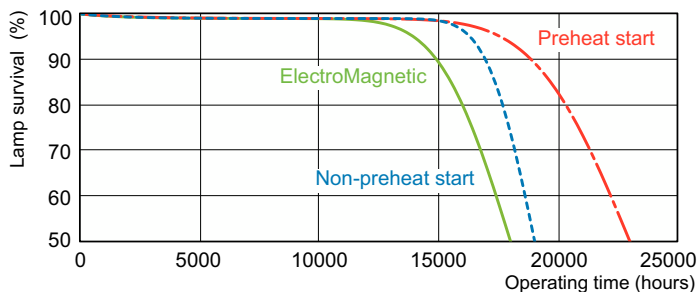

Élettartam

Life Expectancy Diagram - MASTER TL-D 90 De Luxe 36W/930 SLV/10

Life Expectancy Diagram - MASTER TL-D 90 De Luxe 36W/930 SLV/10