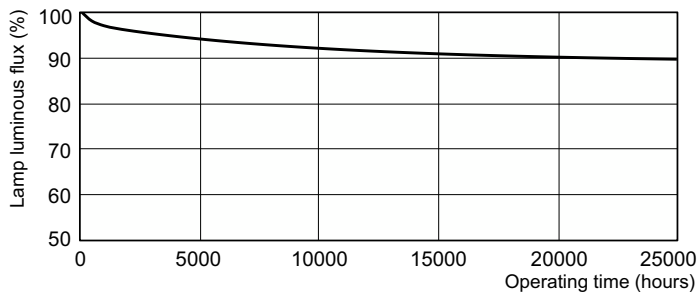

Fotometriai adatok

Spectral Power Distribution Colour - MASTER TL-D 90 De Luxe 36W/940 SLV/10

MASTER TL-D 90 De Luxe

Élettartam

Life Expectancy Diagram - MASTER TL-D 90 De Luxe 36W/940 SLV/10

Life Expectancy Diagram - MASTER TL-D 90 De Luxe 36W/940 SLV/10