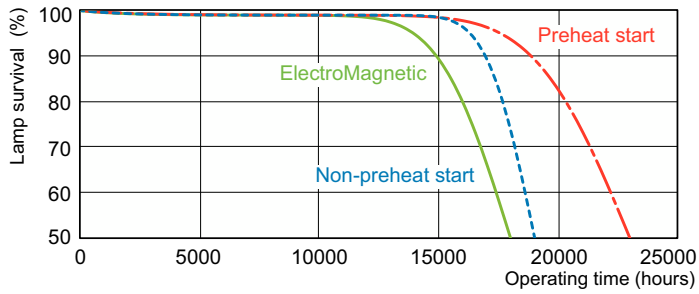

Fotometriai adatok

Spectral Power Distribution Colour - MASTER TL-D 90 De Luxe 36W/940 SLV/10

MASTER TL-D 90 De Luxe

Élettartam

Life Expectancy Diagram - MASTER TL-D 90 De Luxe 36W/940 SLV/10

Life Expectancy Diagram - MASTER TL-D 90 De Luxe 36W/940 SLV/10