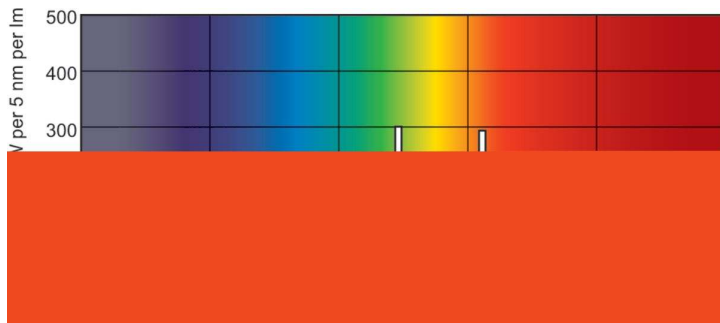

Termék adatok

Általános információ	
Fejelés - foglalat	G13 [Medium Bi-Pin Fluorescent]
Élettartam az 50%-os meghibásodási arányig (névleges)	15 000 h
Technikai adatok	
Színkód	940 [CCT of 4000K]
Fényáram	2 800 lm
Színmegjelölés	Hideg fehér (CW)
Színérték X koordinátája (névleges)	0,38
Színérték Y koordinátája (névleges)	0,38
Korrelált színhőmérséklet (névl.)	4000 K
Fényhasznosítás (névleges) (névleges)	78,8 lm/W
Színvisszaadási index (CRI)	91

Fotometriai adatok

Spectral Power Distribution Colour - MASTER TL-D 90 De Luxe 36W/940 SLV/10

MASTER TL-D 90 De Luxe

Élettartam

Life Expectancy Diagram - MASTER TL-D 90 De Luxe 36W/940 SLV/10

Life Expectancy Diagram - MASTER TL-D 90 De Luxe 36W/940 SLV/10