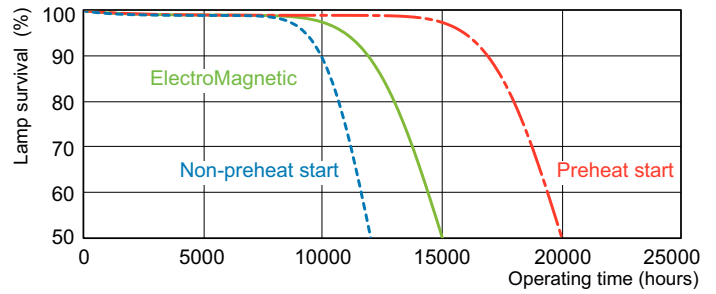

MASTER TL-D 90 De Luxe

Élettartam

Life Expectancy Diagram - MASTER TL-D 90 De Luxe 36W/965 SLV/10