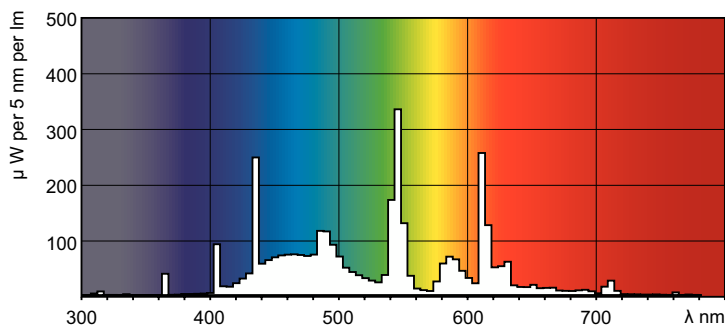

### Termék adatok

Általános információ		Színvisszaadási index (CRI)	
Fejelés - foglalat	G13 [Medium Bi-Pin Fluorescent]		93
Fényáramméri referencia	Sphere	Működtetés és elektronika	
Élettartam az 50%-os meghibásodási arányig (névleges)	15 000 h	Teljesítményfelvétel	36,8 W
		Fényforrás árama (névleges)	0,440 A
Technikai adatok		Vezérlők és fényerő-szabályozás	
Színkód	965 [CCT of 6500K]	Szabályozható	Igen
Fényáram	2 850 lm	Mechanika és tokozás	
Színmegjelölés	Hideg nappali fény	Fényforrásbúra formája	T8 [26 mm (T8)]
Színérték X koordinátája (névleges)	0,313	Tanúsítvány és alkalmazási területek	
Színérték Y koordinátája (névleges)	0,337	Energiahatékonysági osztály	G
Korrelált színhőmérséklet (névl.)	6500 K	Higanytartalom (Hg) (névleges)	1,7 mg
Fényhasznosítás (névleges) (névleges)	77,4 lm/W		

# MASTER TL-D 90 De Luxe

Energiafogyasztás kWh/1000 óra	37 kWh
EPREL-regisztrációs szám	423526
<b>Termékadatok</b>	
A termék megrendelési neve	MASTER TL-D 90 De Luxe 36W/965 SLV/10
Teljes terméknév	MASTER TL-D 90 De Luxe 36W/965 1SL/10
Full EOC	871150088862425

## Méretezett rajza

Product	D (max)	A (max)	B (max)	B (min)	C (max)
MASTER TL-D 90 De Luxe 36W/965 SLV/10	28 mm	1 199,4 mm	1 206,5 mm	1 204,1 mm	1 213,6 mm

## Fotometriai adatok

Spectral Power Distribution Colour - MASTER TL-D 90 De Luxe 36W/965 SLV/10