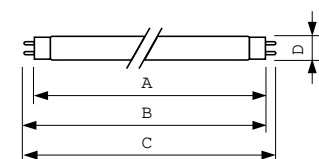

MASTER TL-D 90 De Luxe

Energiafogyasztás kWh/1000 óra	37 kWh
EPREL-regisztrációs szám	423526
Termékadatok	
A termék megrendelési neve	MASTER TL-D 90 De Luxe 36W/965 SLV/10
Teljes terméknév	MASTER TL-D 90 De Luxe 36W/965 1SL/10
Full EOC	871150088862425

Rendelési kód	88862425
Cikkszám (12NC)	928044596581
Helyi kód	TLDELUXE36965
Számláló – mennyiség csomagonként	1
EAN/UPC – termék/csomagolás	8711500888624
Számláló – csomag külső dobozonként	10
EAN/UPC – gyűjtőcsomagolás	8711500888631

Méretezett rajza

Product	D (max)	A (max)	B (max)	B (min)	C (max)
MASTER TL-D 90 De Luxe 36W/965 SLV/10	28 mm	1 199,4 mm	1 206,5 mm	1 204,1 mm	1 213,6 mm