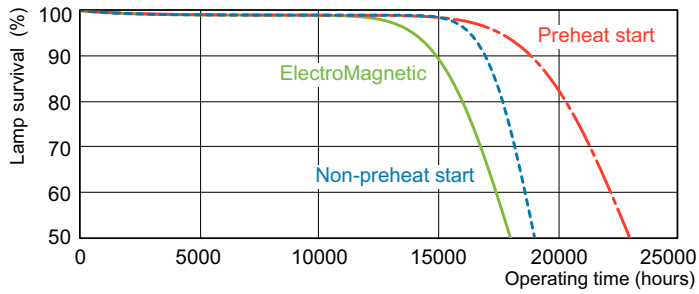

MASTER TL-D 90 De Luxe

Élettartam

Life Expectancy Diagram - MASTER TL-D 90 De Luxe 36W/965 SLV/10