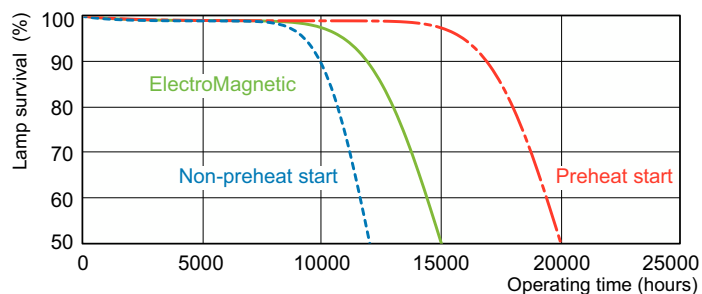

Fotometrische gegevens

Spectral Power Distribution Colour - MASTER TL-D 90 De Luxe 36W/965 SLV/10

Levensduur

Life Expectancy Diagram - MASTER TL-D 90 De Luxe 36W/965 SLV/10

Life Expectancy Diagram - MASTER TL-D 90 De Luxe 36W/965 SLV/10