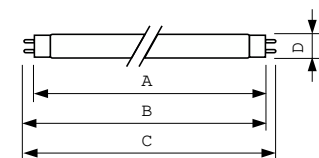

MASTER TL-D 90 De Luxe

Productgegevens	
Productnaam voor bestelling	MASTER TL-D 90 De Luxe 36W/965 SLV/10
Volledige productnaam	MASTER TL-D 90 De Luxe 36W/965 1SL/10
Full EOC	871150088862425
Bestelcode	88862425
Materiaalnr. (12NC)	928044596581
Lokale code	TLDELUXE36W965

Numerator - Aantal per pak	1
EAN/UPC - product/behuizing	8711500888624
Numerator - Dozen per buitendoos	10
EAN/UPC - Case	8711500888631

Maatschets

Product	D (max)	A (max)	B (max)	B (min)	C (max)
MASTER TL-D 90 De Luxe 36W/965 SLV/10	28 mm	1.199,4 mm	1.206,5 mm	1.204,1 mm	1.213,6 mm