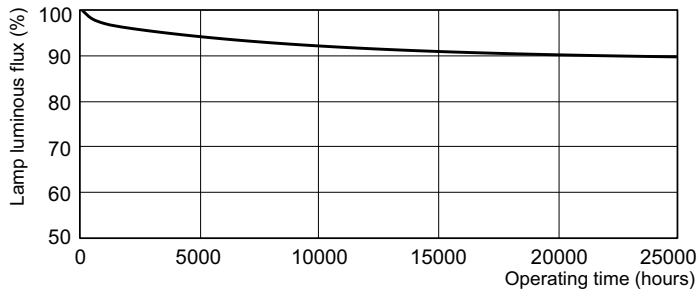

MASTER TL-D 90 De Luxe

Levensduur

Lumen Maintenance Diagram - MASTER TL-D 90 De Luxe 36W/965 SLV/10