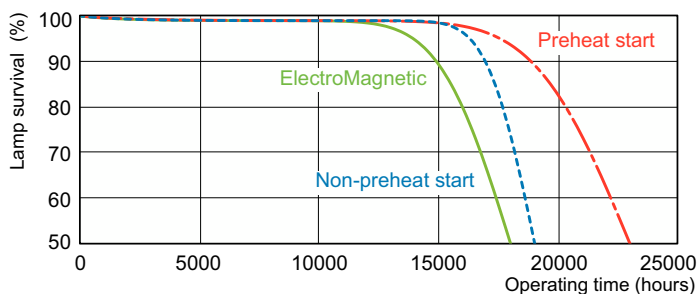

Fotometrische gegevens

Spectral Power Distribution Colour - MASTER TL-D 90 De Luxe 36W/965 SLV/10

Levensduur

Life Expectancy Diagram - MASTER TL-D 90 De Luxe 36W/965 SLV/10

Life Expectancy Diagram - MASTER TL-D 90 De Luxe 36W/965 SLV/10