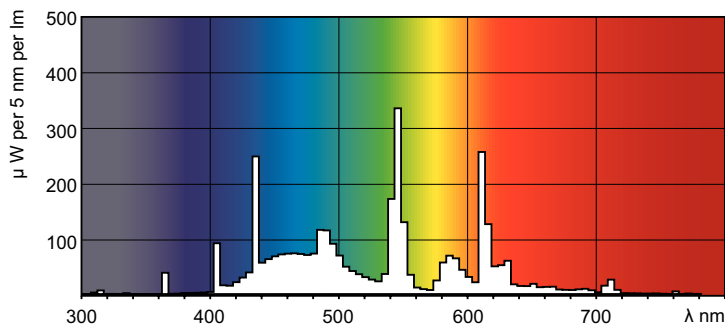

Product gegevens

Algemene informatie	
Lampvoet	G13 [Medium Bi-Pin Fluorescent]
Meetreferentie van lichtstroom	Sphere
Levensduur tot 50% uitval (nom.)	15.000 hr

Gegevens lichttechniek	
Kleurcode	965 [CCT of 6500K]
Lichtstroom	2.850 lm
Kleuraanduiding	Koel daglicht
Kleurkwaliteit, coördinaat X (nominaal)	0,313
Kleurkwaliteit, coördinaat Y (nominaal)	0,337
Gecorreleerde kleurtemperatuur (nom)	6500 K
Lichtrendement (gespec.) (nom.)	77,4 lm/W
Kleurweergave-index (CRI)	93

Bedrijfs- en elektrische gegevens	
Energieverbruik	36,8 W
Lampstroom (nom.)	0,440 A

Dimbaarheid en regelsystemen	
Dimbaar	Ja

Eigenschappen behuizing en afmetingen	
Lampvorm	T8 [26 mm (T8)]

Keurmerken en classificaties	
Energie-efficiëntielabel	G
Kwikhoud (Hg) (nom.)	1,7 mg
Energieverbruik kWh/1.000 uur	37 kWh
EPREL-registratienummer	423526

MASTER TL-D 90 De Luxe

Productgegevens	
Productnaam voor bestelling	MASTER TL-D 90 De Luxe 36W/965 SLV/10
Volledige productnaam	MASTER TL-D 90 De Luxe 36W/965 1SL/10
Full EOC	871150088862425
Bestelcode	88862425
Materiaalnr. (12NC)	928044596581
Lokale code	TLDELUXE36W965

Fotometrische gegevens

Spectral Power Distribution Colour - MASTER TL-D 90 De Luxe 36W/965 SLV/10

Levensduur

Life Expectancy Diagram - MASTER TL-D 90 De Luxe 36W/965 SLV/10

Life Expectancy Diagram - MASTER TL-D 90 De Luxe 36W/965 SLV/10