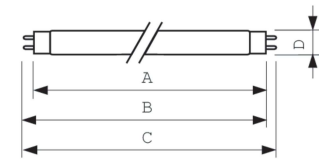

MASTER TL-D 90 Graphica

Lokal kodebeskrivelse	3821503
Bestillingskode	88836525
Materialenr. (12NC)	928044796581
Lokal bestillingskode	3821503
SAP-teller – antall per pakke	1

EAN/UPC – produkt/boks	8711500888365
SAP-teller – pakker per utvendige	10
EAN/UPC – boks	8711500888662

Målskisse

Product	D (max)	A (max)	B (max)	B (min)	C (max)
MASTER TL-D 90 Graphica 36W/965 SLV/10	28 mm	1 199,4 mm	1 206,5 mm	1 204,1 mm	1 213,6 mm