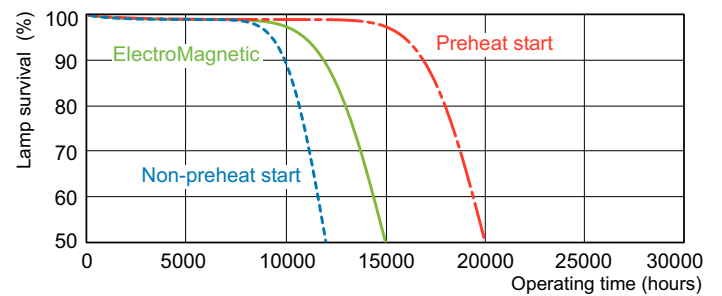

Fotometriske data

Spectral Power Distribution Colour - MASTER TL-D 90 Graphica 36W/965 SLV/10

Levetid

Life Expectancy Diagram - MASTER TL-D 90 Graphica 36W/965 SLV/10

Life Expectancy Diagram - MASTER TL-D 90 Graphica 36W/965 SLV/10