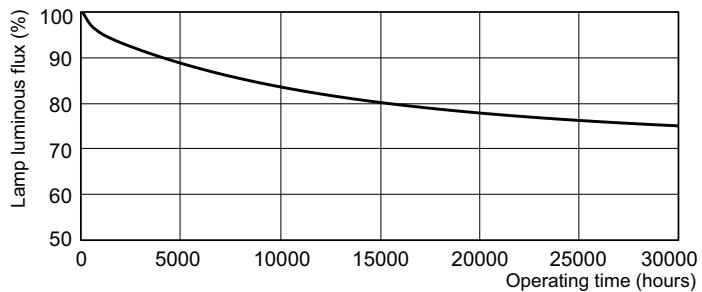

MASTER TL-D 90 Graphica

Levetid

Lumen Maintenance Diagram - MASTER TL-D 90 Graphica 36W/965 SLV/10