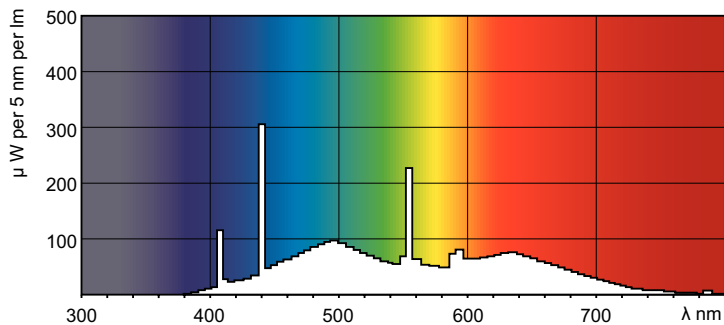

Produktdata

Generell informasjon	
Sokkelbase	G13 [Medium Bi-Pin Fluorescent]
Referanse for fluksmåling	Sphere
Levetid til 50 % lystap (nom.)	8 000 time(r)

Teknisk belysning	
Fargekode	965 [CCT of 6500K]
Lysytelse	2 100 lm
Fargebetegnelse	Kaldt dagslys
Kromatisk koordinat X (nom)	0,313
Kromatisk koordinat Y (nom)	0,337
Korrelert fargetemperatur (nom)	6500 K
Lysutbytte (vurdert) (Nom)	57,1 lm/W
Fargegjengivelsesindeks (CRI)	97

Fotometriske data

Spectral Power Distribution Colour - MASTER TL-D 90 Graphica 36W/965 SLV/10

Levetid

Life Expectancy Diagram - MASTER TL-D 90 Graphica 36W/965 SLV/10

Life Expectancy Diagram - MASTER TL-D 90 Graphica 36W/965 SLV/10