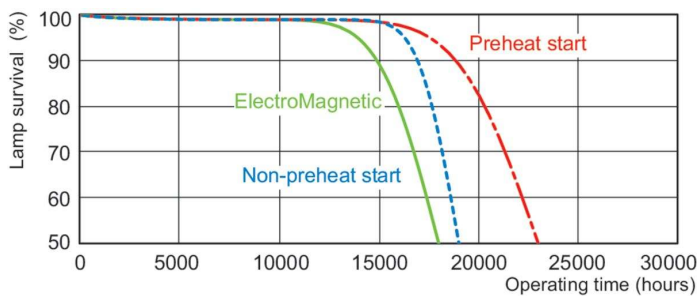

Fotometriske data

Spectral Power Distribution Colour - MASTER TL-D 90 Graphica 36W/965 SLV/10

Levetid

Life Expectancy Diagram - MASTER TL-D 90 Graphica 36W/965 SLV/10

Life Expectancy Diagram - MASTER TL-D 90 Graphica 36W/965 SLV/10