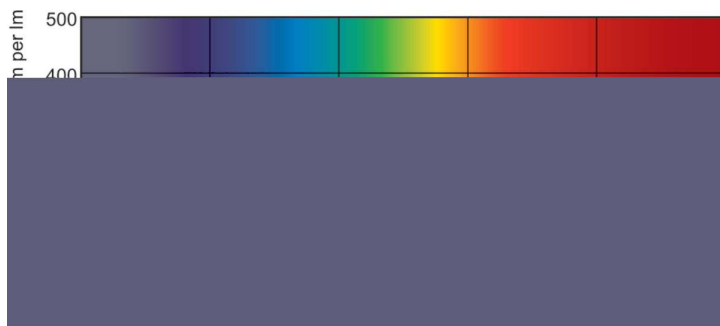

### Termék adatok

Általános információ	
Fejelés - foglalat	G13 [Medium Bi-Pin Fluorescent]
Fényáramméri referencia	Sphere
Élettartam az 50%-os meghibásodási arányig (névleges)	15 000 h
Technikai adatok	
Színkód	952
Fényáram	4 550 lm
Színmegjelölés	Nappali fény
Színérték X koordinátája (névleges)	0,34
Színérték Y koordinátája (névleges)	0,351
Korrelált színhőmérséklet (névl.)	5200 K
Fényhasznosítás (névleges) (névleges)	76,1 lm/W

# MASTER TL-D 90 De Luxe

Energiafogyasztás kWh/1000 óra	60 kWh
EPREL-regisztrációs szám	423530
<b>Termékadatok</b>	
A termék megrendelési neve	MASTER TL-D 90 De Luxe 58W/952 SLV/10
Teljes terméknév	MASTER TL-D 90 De Luxe 58W/952 1SL/10
Full EOC	871150088871625

## Méretezett rajza

Product	D (max)	A (max)	B (max)	B (min)	C (max)
MASTER TL-D 90 De Luxe 58W/952 SLV/10	28 mm	1 500,0 mm	1 507,1 mm	1 504,7 mm	1 514,2 mm

## Fotometriai adatok

Spectral Power Distribution Colour - MASTER TL-D 90 De Luxe 58W/952 SLV/10