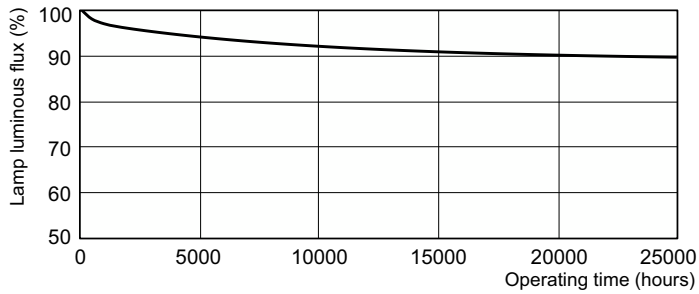

Life Expectancy Diagram - MASTER TL-D 90 De Luxe 58W/952 SLV/10

Lumen Maintenance Diagram - MASTER TL-D 90 De Luxe 58W/952 SLV/10