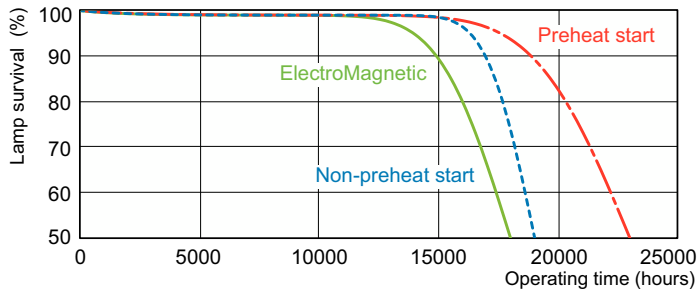

MASTER TL-D 90 De Luxe

Élettartam

Life Expectancy Diagram - MASTER TL-D 90 De Luxe 58W/952 SLV/10