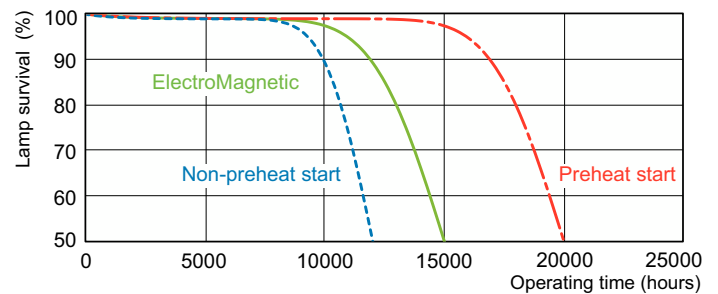

## Photometric data

Spectral Power Distribution Colour - MASTER TL-D 90 De Luxe 58W/965 SLV/10

## Lifetime

Life Expectancy Diagram - MASTER TL-D 90 De Luxe 58W/965 SLV/10

Life Expectancy Diagram - MASTER TL-D 90 De Luxe 58W/965 SLV/10