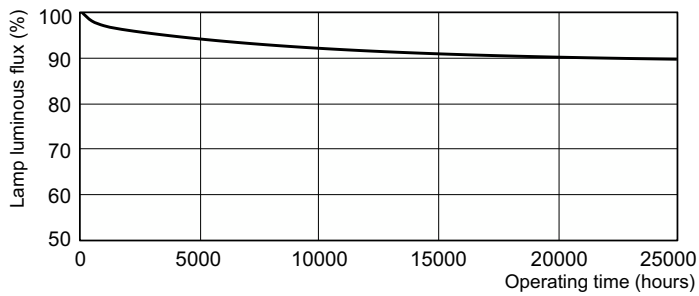

MASTER TL-D 90 De Luxe

Élettartam

Life Expectancy Diagram - MASTER TL-D 90 De Luxe 58W/965 SLV/10

Life Expectancy Diagram - MASTER TL-D 90 De Luxe 58W/965 SLV/10

Lumen Maintenance Diagram - MASTER TL-D 90 De Luxe 58W/965 SLV/10