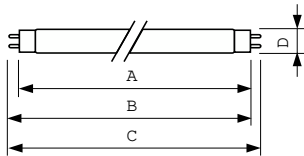

MASTER TL-D 90 De Luxe

Energiafogyasztás kWh/1000 óra	60 kWh
EPREL-regisztrációs szám	423531
Termékadatok	
A termék megrendelési neve	MASTER TL-D 90 De Luxe 58W/965 SLV/10
Teljes terméknév	MASTER TL-D 90 De Luxe 58W/965 1SL/10
Full EOC	871150088873025

Rendelési kód	88873025
Cikkszám (12NC)	928045096581
Helyi kód	TLD58/965
Számláló – mennyiség csomagonként	1
EAN/UPC – termék/csomagolás	8711500888730
Számláló – csomag külső dobozonként	10
EAN/UPC – gyűjtőcsomagolás	8711500888747

Méretezett rajza

Product	D (max)	A (max)	B (max)	B (min)	C (max)
MASTER TL-D 90 De Luxe 58W/965 SLV/10	28 mm	1500,0 mm	1507,1 mm	1504,7 mm	1514,2 mm