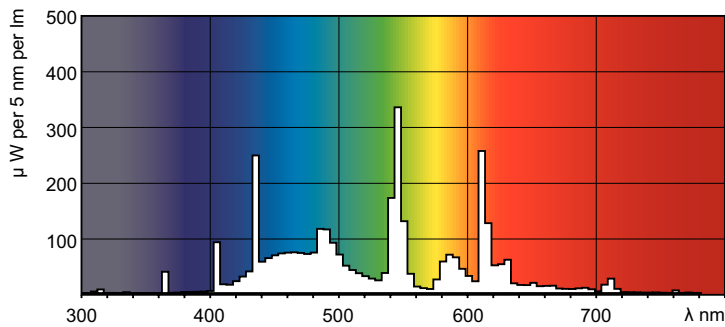

### Termék adatok

Általános információ		Színvisszaadási index (CRI)	
Fejelés - foglalat	G13 [Medium Bi-Pin Fluorescent]	Színvisszaadási index (CRI)	93
Fényáramméri referencia	Sphere	Működtetés és elektronika	
Élettartam az 50%-os meghibásodási arányig (névleges)	15 000 h	Teljesítményfelvétel	59,8 W
		Fényforrás árama (névleges)	0,670 A
Technikai adatok		Vezérlők és fényerő-szabályozás	
Színkód	965 [CCT of 6500K]	Szabályozható	Igen
Fényáram	4 550 lm	Mechanika és tokozás	
Színmegjelölés	Hideg nappali fény	Fényforrásbúra formája	T8 [26 mm (T8)]
Színérték X koordinátája (névleges)	0,313	Tanúsítvány és alkalmazási területek	
Színérték Y koordinátája (névleges)	0,337	Energiahatékonysági osztály	G
Korrelált színhőmérséklet (névl.)	6500 K	Higanytartalom (Hg) (névleges)	1,7 mg
Fényhasznosítás (névleges) (névleges)	76,1 lm/W		

# MASTER TL-D 90 De Luxe

Energiafogyasztás kWh/1000 óra	60 kWh
EPREL-regisztrációs szám	423531
<b>Termékadatok</b>	
A termék megrendelési neve	MASTER TL-D 90 De Luxe 58W/965 SLV/10
Teljes terméknév	MASTER TL-D 90 De Luxe 58W/965 1SL/10
Full EOC	871150088873025

## Méretezett rajza

Product	D (max)	A (max)	B (max)	B (min)	C (max)
MASTER TL-D 90 De Luxe 58W/965 SLV/10	28 mm	1500,0 mm	1507,1 mm	1504,7 mm	1514,2 mm

## Fotometriai adatok

Spectral Power Distribution Colour - MASTER TL-D 90 De Luxe 58W/965 SLV/10