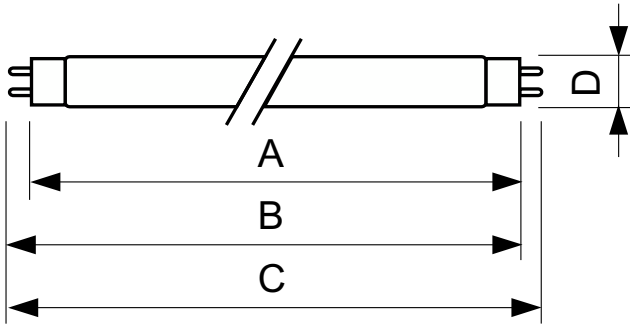

Figyelmeztetések és biztonság

- A törött lámpa nagy valószínűséggel nem okoz egészségkárosodást. Ha egy lámpa eltörik, szellőztessen a helyiségben 30 percig, és távolítsa el a darabjait, lehetőleg kesztyűben. Helyezze a darabokat egy lezárható műanyag zacskóba, és helyezze azt az e célra kihelyezett szelektív hulladékgyűjtőbe, újrahasznosítás céljából. Ne használjon porszívót.

Termék adatok

Általános információ	
Fejlesztés - foglalat	G13 [Medium Bi-Pin Fluorescent]
Élettartam az 50%-os meghibásodási arányig (névleges)	15 000 h
Technikai adatok	
Színkód	150
Fényáram	25 lm
Színmegjelölés	Vörös (HO)
Működtetés és elektronika	
Teljesítményfelvétel	18,0 W
Fényforrás árama (névleges)	0,360 A
Feszültség (névleges)	59 V
Feszültség (névleges)	59 V
Vezérlők és fényerő-szabályozás	
Szabályozható	Igen
Mechanika és tokozás	
Fényforrásbúra formája	T8
Tanúsítvány és alkalmazási területek	
Higanytartalom (Hg) (névleges)	13,0 mg
Energiafogyasztás kWh/1000 óra	26 kWh
Termékadatok	
A termék megrendelési neve	TL-D Colored 18W Red 1SL/25
Teljes terméknév	TL-D Colored 18W Red 1SL/25

Méretezett rajza

Product	D (max)	A (max)	B (max)	B (min)	C (max)
TL-D Colored 18W Red 1SL/25	28,0 mm	589,8 mm	596,9 mm	594,5 mm	604,0 mm

Fotometriai adatok

Spectral Power Distribution Colour – TL-D Colored 18W Red 1SL/25