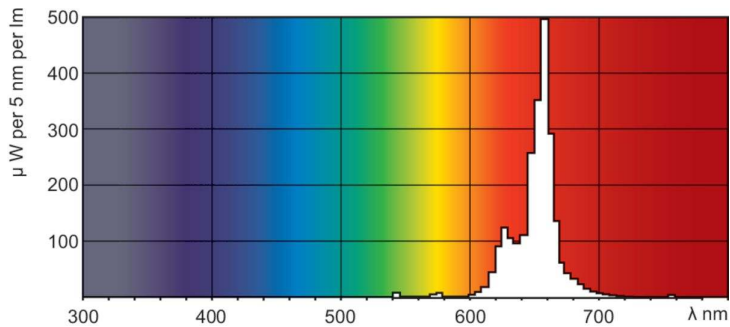

Termék adatok

Általános információ	
Fejlesztés - foglalat	G13 [Medium Bi-Pin Fluorescent]
Élettartam az 50%-os meghibásodási arányig (névleges)	15 000 h
Technikai adatok	
Színkód	150
Fényáram	25 lm
Színmegjelölés	Vörös (HO)
Működtetés és elektronika	
Teljesítményfelvétel	18,0 W
Fényforrás árama (névleges)	0,360 A
Feszültség (névleges)	59 V
Feszültség (névleges)	59 V
Vezérlők és fényerő-szabályozás	
Szabályozható	Igen
Mechanika és tokozás	
Fényforrásbúra formája	T8
Tanúsítvány és alkalmazási területek	
Higanytartalom (Hg) (névleges)	13,0 mg
Energiafogyasztás kWh/1000 óra	26 kWh
Termékadatok	
A termék megrendelési neve	TL-D Colored 18W Red 1SL/25
Teljes terméknév	TL-D Colored 18W Red 1SL/25

Méretezett rajza

Product	D (max)	A (max)	B (max)	B (min)	C (max)
TL-D Colored 18W Red 1SL/25	28,0 mm	589,8 mm	596,9 mm	594,5 mm	604,0 mm

Fotometriai adatok

Spectral Power Distribution Colour – TL-D Colored 18W Red 1SL/25