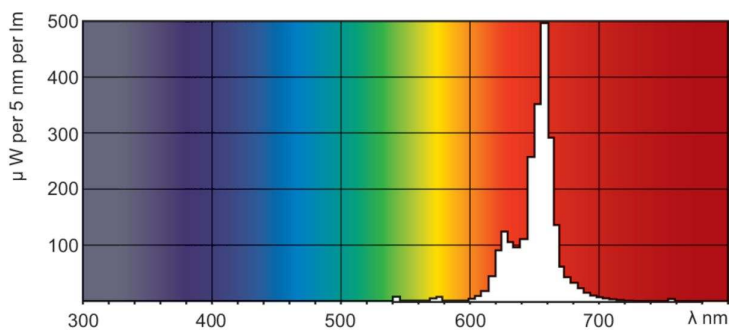

### Fotometrische gegevens

Spectral Power Distribution Colour - TL-D Colored 18W Red 1SL/25