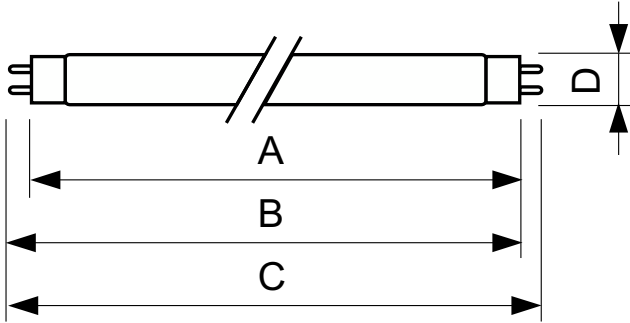

TL-D gekleurd

Materiaaln. (12NC)	928048001505
Lokale code	TLD18W15
Numerator - Aantal per pak	1
EAN/UPC - product/behuizing	8711500726841

Numerator - Dozen per buitendoos	25
EAN/UPC - Case	8711500726858

Maatschets

Product	D (max)	A (max)	B (max)	B (min)	C (max)
TL-D Colored 18W Red 1SL/25	28,0 mm	589,8 mm	596,9 mm	594,5 mm	604,0 mm