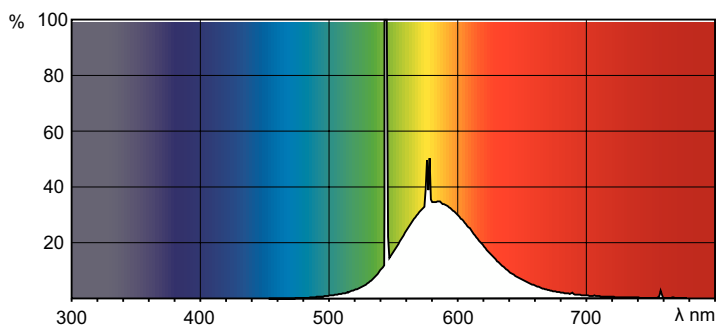

Product gegevens

Algemene informatie	
Lampvoet	G13 [Medium Bi-Pin Fluorescent]
Levensduur tot 50% uitval (nom.)	15.000 hr

Gegevens lichttechniek	
Kleurcode	160
Lichtstroom	700 lm
Kleuraanduiding	Geel

Bedrijfs- en elektrische gegevens	
Energieverbruik	18,0 W
Lampstroom (nom.)	0,360 A
Spanning (nom.)	59 V
Spanning (nom.)	59 V

Dimbaarheid en regelsystemen	
Dimbaar	Ja

Eigenschappen behuizing en afmetingen	
Lampvorm	T8

Keurmerken en classificaties	
Kwikhoud (Hg) (nom.)	13,0 mg
Energieverbruik kWh/1.000 uur	23 kWh

Productgegevens	
Productnaam voor bestelling	TL-D Colored 18W Yellow 1SL/25
Volledige productnaam	TL-D Colored 18W Yellow 1SL/25
Full EOC	871150072687240
Bestelcode	8711500726872

Maatschets

Product	D (max)	A (max)	B (max)	B (min)	C (max)
TL-D Colored 18W Yellow 1SL/25	28,0 mm	589,8 mm	596,9 mm	594,5 mm	604,0 mm

Fotometrische gegevens

Spectral Power Distribution Colour - TL-D Colored 18W Yellow 1SL/25