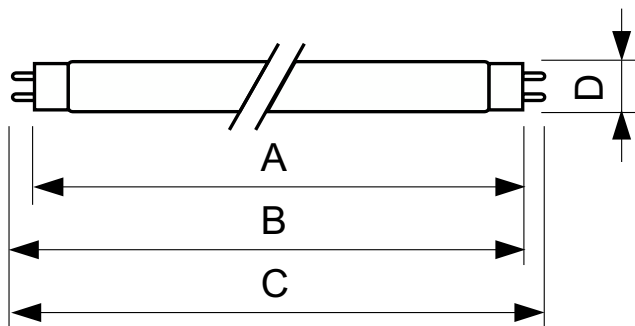

Product gegevens

Algemene informatie	
Lampvoet	G13 [Medium Bi-Pin Fluorescent]
Levensduur tot 50% uitval (nom.)	15.000 hr

Gegevens lichttechniek	
Kleurcode	160
Lichtstroom	700 lm
Kleuraanduiding	Geel

Bedrijfs- en elektrische gegevens	
Energieverbruik	18,0 W
Lampstroom (nom.)	0,360 A
Spanning (nom.)	59 V
Spanning (nom.)	59 V

Dimbaarheid en regelsystemen	
Dimbaar	Ja

Eigenschappen behuizing en afmetingen	
Lampvorm	T8

Keurmerken en classificaties	
Kwikhoud (Hg) (nom.)	13,0 mg
Energieverbruik kWh/1.000 uur	23 kWh

Productgegevens	
Productnaam voor bestelling	TL-D Colored 18W Yellow 1SL/25
Volledige productnaam	TL-D Colored 18W Yellow 1SL/25
Full EOC	871150072687240
Bestelcode	8711500726872

Maatschets

Product	D (max)	A (max)	B (max)	B (min)	C (max)
TL-D Colored 18W Yellow 1SL/25	28,0 mm	589,8 mm	596,9 mm	594,5 mm	604,0 mm

Fotometrische gegevens

Spectral Power Distribution Colour - TL-D Colored 18W Yellow 1SL/25