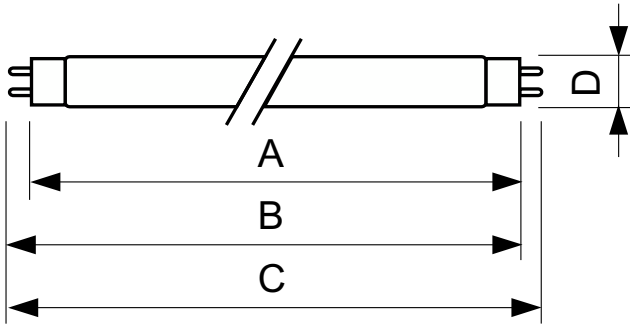

### Figyelmeztetések és biztonság

- A törött lámpa nagy valószínűséggel nem okoz egészségkárosodást. Ha egy lámpa eltörik, szellőztessen a helyiségben 30 percig, és távolítsa el a darabjait, lehetőleg kesztyűben. Helyezze a darabokat egy lezárható műanyag zacskóba, és helyezze azt az e célra kihelyezett szelektív hulladékgyűjtőbe, újrahasznosítás céljából. Ne használjon porszívót.

### Termék adatok

Általános információ	
Fejlesztés - foglalat	G13 [Medium Bi-Pin Fluorescent]
Élettartam az 50%-os meghibásodási arányig (névleges)	15 000 h
Technikai adatok	
Színkód	170
Fényáram	1 800 lm
Színmegjelölés	Zöld (G)
Működtetés és elektronika	
Teljesítményfelvétel	18,0 W
Fényforrás árama (névleges)	0,360 A
Feszültség (névleges)	59 V

Feszültség (névleges)	59 V
Vezérlők és fényerő-szabályozás	
Szabályozható	Igen
Mechanika és tokozás	
Fényforrásbúra formája	T8
Tanúsítvány és alkalmazási területek	
Higanytartalom (Hg) (névleges)	1,7 mg
Energiafogyasztás kWh/1000 óra	22 kWh
Termékatadatok	
A termék megrendelési neve	TL-D Colored 18W Green 1SL/25
Teljes terméknév	TL-D Colored 18W Green 1SL/25

### Méretezett rajza

Product	D (max)	A (max)	B (max)	B (min)	C (max)
TL-D Colored 18W Green 1SL/25	28,0 mm	589,8 mm	596,9 mm	594,5 mm	604,0 mm