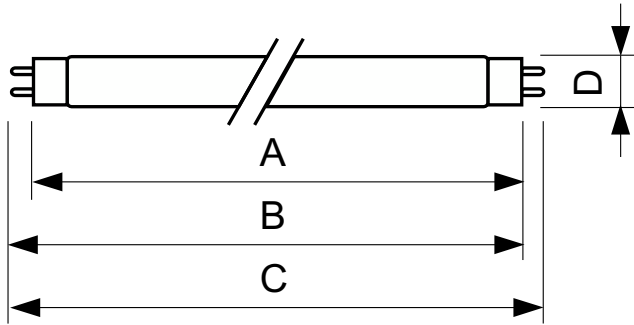

Product gegevens

Algemene informatie	
Lampvoet	G13 [Medium Bi-Pin Fluorescent]
Levensduur tot 50% uitval (nom.)	15.000 hr
Gegevens lichttechniek	
Kleurcode	170
Lichtstroom	1.800 lm
Kleuraanduiding	Groen (G)
Bedrijfs- en elektrische gegevens	
Energieverbruik	18,0 W
Lampstroom (nom.)	0,360 A
Spanning (nom.)	59 V
Spanning (nom.)	59 V

Dimbaarheid en regelsystemen	
Dimbaar	Ja
Eigenschappen behuizing en afmetingen	
Lampvorm	T8
Keurmerken en classificaties	
Kwikhoud (Hg) (nom.)	1,7 mg
Energieverbruik kWh/1.000 uur	22 kWh
Productgegevens	
Productnaam voor bestelling	TL-D Colored 18W Green 1SL/25
Volledige productnaam	TL-D Colored 18W Green 1SL/25
Full EOC	871150064298140
Bestelcode	8711500642981

Maatschets

Product	D (max)	A (max)	B (max)	B (min)	C (max)
TL-D Colored 18W Green 1SL/25	28,0 mm	589,8 mm	596,9 mm	594,5 mm	604,0 mm