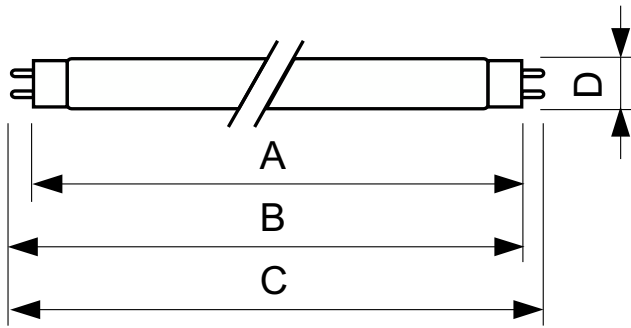

Figyelmeztetések és biztonság

- A törött lámpa nagy valószínűséggel nem okoz egészségkárosodást. Ha egy lámpa eltörik, szellőztessen a helyiségben 30 percig, és távolítsa el a darabjait, lehetőleg kesztyűben. Helyezze a darabokat egy lezárható műanyag zacskóba, és helyezze azt az e célra kihelyezett szelektív hulladékgyűjtőbe, újrahasznosítás céljából. Ne használjon porszívót.

Termék adatok

Általános információ		Feszültség (névleges)	
Fejlesztés - foglalat	G13 [Medium Bi-Pin Fluorescent]		59 V
Élettartam az 50%-os meghibásodási arányig (névleges)	15 000 h	Vezérlők és fényerő-szabályozás	
		Szabályozható	Igen
Technikai adatok		Mechanika és tokozás	
Színkód	180	Fényforrásbúra formája	T8
Fényáram	400 lm	Tanúsítvány és alkalmazási területek	
Színmegjelölés	Kék (B):	Higanytartalom (Hg) (névleges)	13,0 mg
		Energiafogyasztás kWh/1000 óra	23 kWh
Működtetés és elektronika		Termékadatok	
Teljesítményfelvétel	18,0 W	A termék megrendelési neve	TL-D Colored 18W Blue 1SL/25
Fényforrás árama (névleges)	0,360 A	Teljes terméknév	TL-D Colored 18W Blue 1SL/25
Feszültség (névleges)	59 V		

Méretezett rajza

Product	D (max)	A (max)	B (max)	B (min)	C (max)
TL-D Colored 18W Blue 1SL/25	28,0 mm	589,8 mm	596,9 mm	594,5 mm	604,0 mm

Fotometriai adatok

Spectral Power Distribution Colour – TL-D Colored 18W Blue 1SL/25