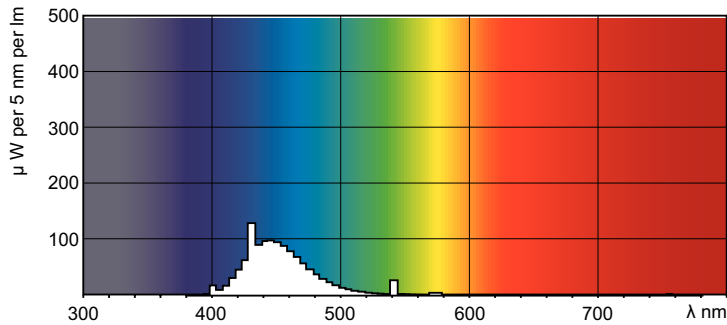

Termék adatok

Általános információ		Feszültség (névleges)	
Fejlesztés - foglalat	G13 [Medium Bi-Pin Fluorescent]		59 V
Élettartam az 50%-os meghibásodási arányig (névleges)	15 000 h	Vezérlők és fényerő-szabályozás	
		Szabályozható	Igen
Technikai adatok		Mechanika és tokozás	
Színkód	180	Fényforrásbúra formája	T8
Fényáram	400 lm	Tanúsítvány és alkalmazási területek	
Színmegjelölés	Kék (B):	Higanytartalom (Hg) (névleges)	13,0 mg
		Energiafogyasztás kWh/1000 óra	23 kWh
Működtetés és elektronika		Termékadatok	
Teljesítményfelvétel	18,0 W	A termék megrendelési neve	TL-D Colored 18W Blue 1SL/25
Fényforrás árama (névleges)	0,360 A	Teljes terméknév	TL-D Colored 18W Blue 1SL/25
Feszültség (névleges)	59 V		

Méretezett rajza

Product	D (max)	A (max)	B (max)	B (min)	C (max)
TL-D Colored 18W Blue 1SL/25	28,0 mm	589,8 mm	596,9 mm	594,5 mm	604,0 mm

Fotometriai adatok

Spectral Power Distribution Colour – TL-D Colored 18W Blue 1SL/25