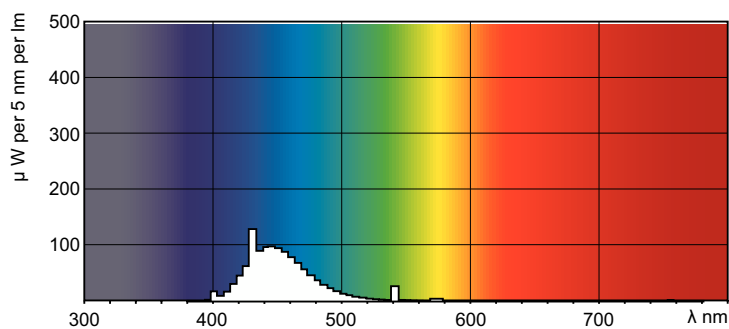

Product gegevens

Algemene informatie	
Lampvoet	G13 [Medium Bi-Pin Fluorescent]
Levensduur tot 50% uitval (nom.)	15.000 hr
Gegevens lichttechniek	
Kleurcode	180
Lichtstroom	400 lm
Kleuraanduiding	Blauw (B)
Bedrijfs- en elektrische gegevens	
Energieverbruik	18,0 W
Lampstroom (nom.)	0,360 A
Spanning (nom.)	59 V
Spanning (nom.)	59 V

Dimbaarheid en regelsystemen	
Dimbaar	Ja
Eigenschappen behuizing en afmetingen	
Lampvorm	T8
Keurmerken en classificaties	
Kwikhoud (Hg) (nom.)	13,0 mg
Energieverbruik kWh/1.000 uur	23 kWh
Productgegevens	
Productnaam voor bestelling	TL-D Colored 18W Blue 1SL/25
Volledige productnaam	TL-D Colored 18W Blue 1SL/25
Full EOC	871150072690240
Bestelcode	8711500726902

Maatschets

Product	D (max)	A (max)	B (max)	B (min)	C (max)
TL-D Colored 18W Blue 1SL/25	28,0 mm	589,8 mm	596,9 mm	594,5 mm	604,0 mm

Fotometrische gegevens

Spectral Power Distribution Colour - TL-D Colored 18W Blue 1SL/25