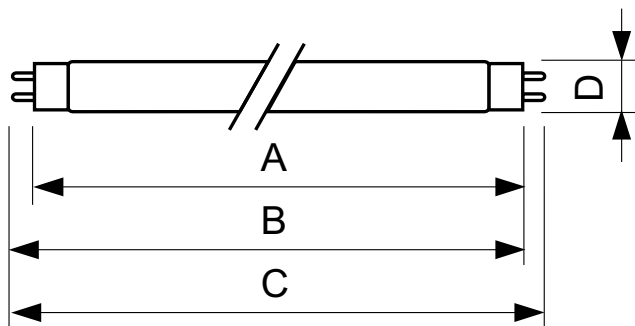

Product gegevens

Algemene informatie	
Lampvoet	G13 [Medium Bi-Pin Fluorescent]
Levensduur tot 50% uitval (nom.)	15.000 hr
Gegevens lichttechniek	
Kleurcode	180
Lichtstroom	400 lm
Kleuraanduiding	Blauw (B)
Bedrijfs- en elektrische gegevens	
Energieverbruik	18,0 W
Lampstroom (nom.)	0,360 A
Spanning (nom.)	59 V
Spanning (nom.)	59 V

Dimbaarheid en regelsystemen	
Dimbaar	Ja
Eigenschappen behuizing en afmetingen	
Lampvorm	T8
Keurmerken en classificaties	
Kwikhoud (Hg) (nom.)	13,0 mg
Energieverbruik kWh/1.000 uur	23 kWh
Productgegevens	
Productnaam voor bestelling	TL-D Colored 18W Blue 1SL/25
Volledige productnaam	TL-D Colored 18W Blue 1SL/25
Full EOC	871150072690240
Bestelcode	8711500726902

Maatschets

Product	D (max)	A (max)	B (max)	B (min)	C (max)
TL-D Colored 18W Blue 1SL/25	28,0 mm	589,8 mm	596,9 mm	594,5 mm	604,0 mm

Fotometrische gegevens

Spectral Power Distribution Colour - TL-D Colored 18W Blue 1SL/25