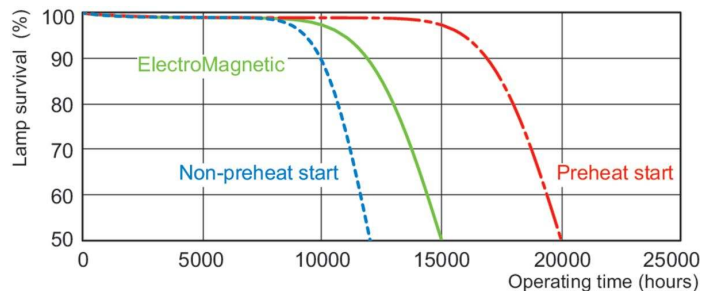

Fotometriai adatok

Spectral Power Distribution Colour - MASTER TL-D Food 18W/79 SLV/25

Élettartam

Life Expectancy Diagram - MASTER TL-D Food 18W/79 SLV/25

Life Expectancy Diagram - MASTER TL-D Food 18W/79 SLV/25