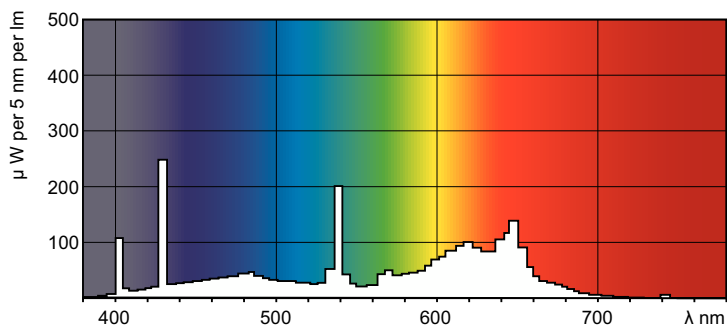

Fotometriai adatok

Spectral Power Distribution Colour - MASTER TL-D Food 18W/79 SLV/25

Élettartam

Life Expectancy Diagram - MASTER TL-D Food 18W/79 SLV/25

Life Expectancy Diagram - MASTER TL-D Food 18W/79 SLV/25