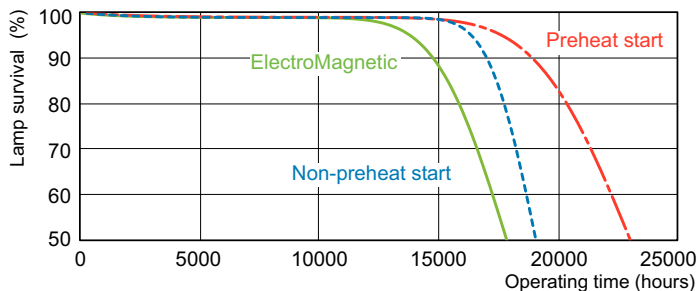

Fotometriai adatok

Spectral Power Distribution Colour - MASTER TL-D Food 18W/79 SLV/25

Élettartam

Life Expectancy Diagram - MASTER TL-D Food 18W/79 SLV/25

Life Expectancy Diagram - MASTER TL-D Food 18W/79 SLV/25