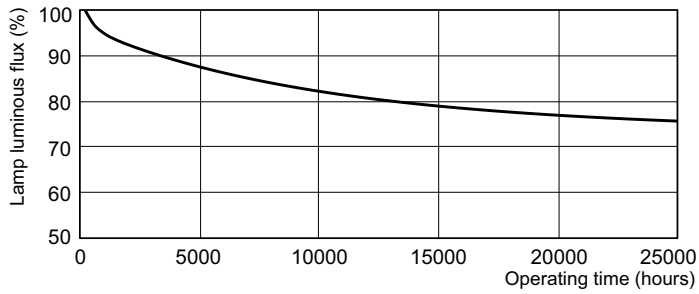

MASTER TL-D Food

Élettartam

Lumen Maintenance Diagram - MASTER TL-D Food 18W/79 SLV/25