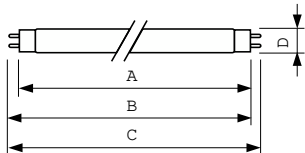

MASTER TL-D Food

Számláló – csomag külső dobozonként	25
EAN/UPC – gyűjtőcsomagolás	8711500613080

Méretezett rajza

Product	D (max)	A (max)	B (max)	B (min)	C (max)
MASTER TL-D Food 18W/79 SLV/25	28 mm	589,8 mm	596,9 mm	594,5 mm	604 mm