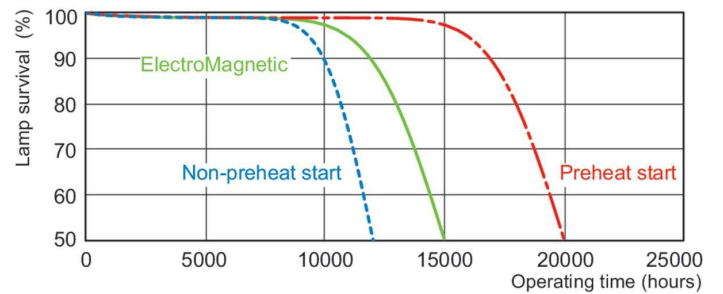

Life Expectancy Diagram - MASTER TL-D Food 18W/79 SLV/25