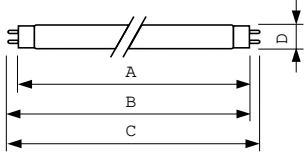

## Maatschets

Product	D (max)	A (max)	B (max)	B (min)	C (max)
MASTER TL-D Food 18W/79 SLV/25	28 mm	589,8 mm	596,9 mm	594,5 mm	604 mm