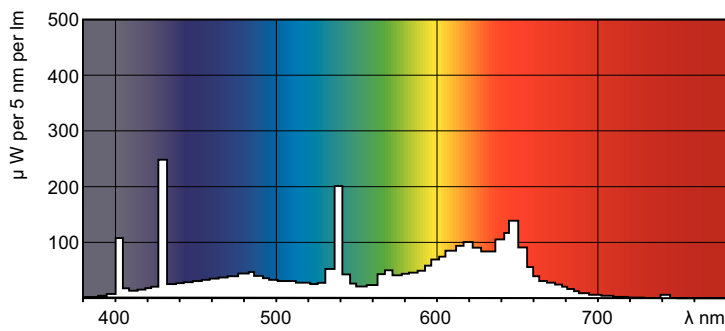

## Maatschets

Product	D (max)	A (max)	B (max)	B (min)	C (max)
MASTER TL-D Food 18W/79 SLV/25	28 mm	589,8 mm	596,9 mm	594,5 mm	604 mm

## Fotometrische gegevens

Spectral Power Distribution Colour - MASTER TL-D Food 18W/79 SLV/25