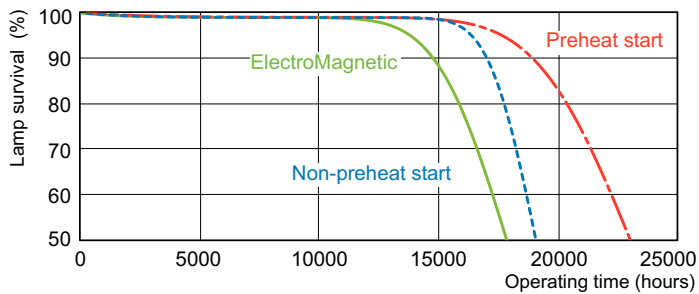

Levensduur

Life Expectancy Diagram - MASTER TL-D Food 18W/79 SLV/25