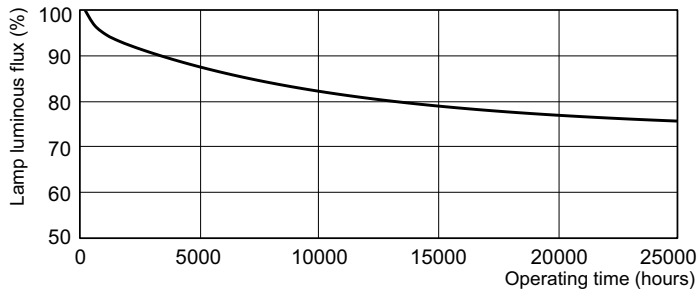

MASTER TL-D Food

Levensduur

Lumen Maintenance Diagram - MASTER TL-D Food 18W/79 SLV/25