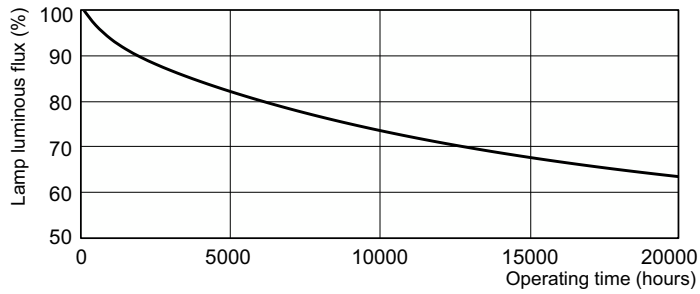

TL-D Standard Colours

Lifetime

Lumen Maintenance Diagram - TL-D 18W/54-765 1SL/25