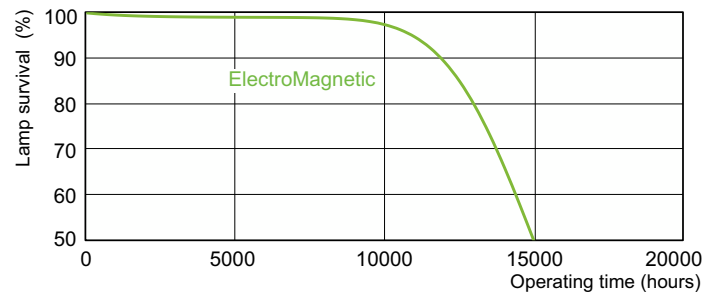

Photometric data

Spectral Power Distribution Colour - TL-D 18W/54-765 1SL/25

Lifetime

Life Expectancy Diagram - TL-D 18W/54-765 1SL/25

Life Expectancy Diagram - TL-D 18W/54-765 1SL/25

TL-D Standard Colours