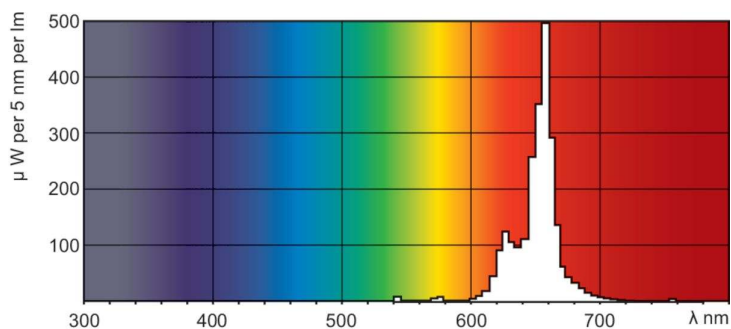

### Fotometrische gegevens

Spectral Power Distribution Colour - TL-D Colored 36W Red 1SL/25