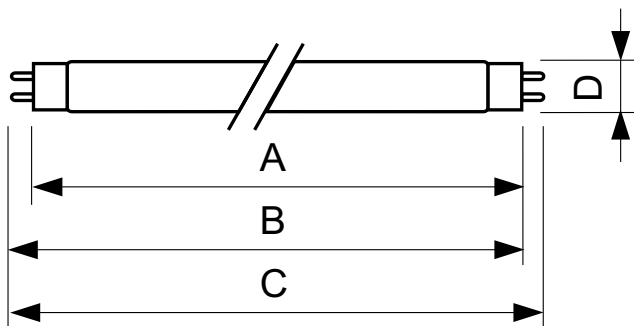

### Maatschets

Product	D (max)	A (max)	B (max)	B (min)	C (max)
TL-D Colored 36W Red 1SL/25	28,0 mm	1.199,4 mm	1.206,5 mm	1.204,1 mm	1.213,6 mm