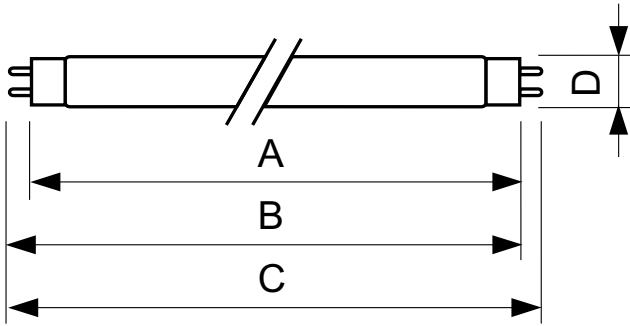

Figyelmeztetések és biztonság

- A törött lámpa nagy valószínűséggel nem okoz egészségkárosodást. Ha egy lámpa eltörik, szellőztessen a helyiségben 30 percig, és távolítsa el a darabjait, lehetőleg kesztyűben. Helyezze a darabokat egy lezárható műanyag zacskóba, és helyezze azt az e célra kihelyezett szelektív hulladékgyűjtőbe, újrahasznosítás céljából. Ne használjon porszívót.

Termék adatok

Általános információ		Feszültség (névleges)	
Fejlesztés - foglalat	G13 [Medium Bi-Pin Fluorescent]		103 V
Élettartam az 50%-os meghibásodási arányig (névleges)	15 000 h	Vezérlők és fényerő-szabályozás	
		Szabályozható	Igen
Technikai adatok		Mechanika és tokozás	
Színkód	160	Fényforrásbúra formája	T8
Fényáram	1 580 lm	Tanúsítvány és alkalmazási területek	
Színmegjelölés	Sárga	Higanytartalom (Hg) (névleges)	13,0 mg
		Energiafogyasztás kWh/1000 óra	44 kWh
Működtetés és elektronika		Termékadatok	
Teljesítményfelvétel	36,0 W	A termék megrendelési neve	TL-D Colored 36W Yellow 1SL/25
Fényforrás árama (névleges)	0,440 A	Teljes terméknév	TL-D Colored 36W Yellow 1SL/25
Feszültség (névleges)	103 V		

Méretezett rajza

Product	D (max)	A (max)	B (max)	B (min)	C (max)
TL-D Colored 36W Yellow 1SL/25	28,0 mm	1 199,4 mm	1 206,5 mm	1 204,1 mm	1 213,6 mm

Fotometriai adatok

Spectral Power Distribution Colour – TL-D Colored 36W Yellow 1SL/25