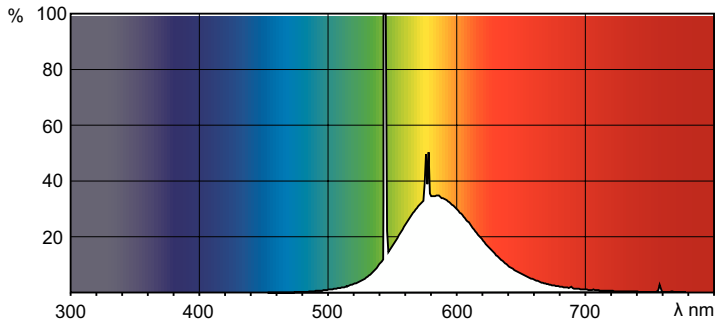

Termék adatok

Általános információ		Feszültség (névleges)	
Fejlesztés - foglalat	G13 [Medium Bi-Pin Fluorescent]		103 V
Élettartam az 50%-os meghibásodási arányig (névleges)	15 000 h	Vezérlők és fényerő-szabályozás	
		Szabályozható	Igen
Technikai adatok		Mechanika és tokozás	
Színkód	160	Fényforrásbúra formája	T8
Fényáram	1 580 lm	Tanúsítvány és alkalmazási területek	
Színmegjelölés	Sárga	Higanytartalom (Hg) (névleges)	13,0 mg
		Energiafogyasztás kWh/1000 óra	44 kWh
Működtetés és elektronika		Termékadatok	
Teljesítményfelvétel	36,0 W	A termék megrendelési neve	TL-D Colored 36W Yellow 1SL/25
Fényforrás árama (névleges)	0,440 A	Teljes terméknév	TL-D Colored 36W Yellow 1SL/25
Feszültség (névleges)	103 V		

Méretezett rajza

Product	D (max)	A (max)	B (max)	B (min)	C (max)
TL-D Colored 36W Yellow 1SL/25	28,0 mm	1 199,4 mm	1 206,5 mm	1 204,1 mm	1 213,6 mm

Fotometriai adatok

Spectral Power Distribution Colour – TL-D Colored 36W Yellow 1SL/25