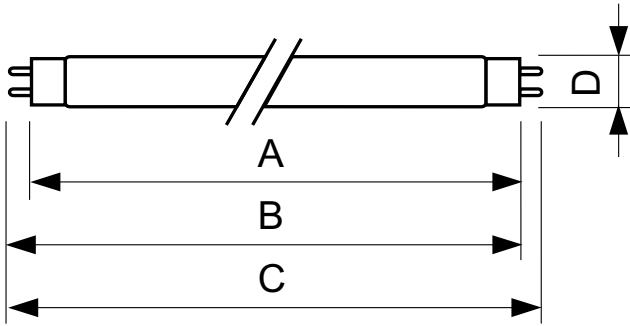

### Figyelmeztetések és biztonság

- A törött lámpa nagy valószínűséggel nem okoz egészségkárosodást. Ha egy lámpa eltörik, szellőztessen a helyiségben 30 percig, és távolítsa el a darabjait, lehetőleg kesztyűben. Helyezze a darabokat egy lezárható műanyag zacskóba, és helyezze azt az e célra kihelyezett szelektív hulladékgyűjtőbe, újrahasznosítás céljából. Ne használjon porszívót.

### Termék adatok

Általános információ		Feszültség (névleges)	
Fejlesztés - foglalat	G13 [Medium Bi-Pin Fluorescent]		103 V
Élettartam az 50%-os meghibásodási arányig (névleges)	15 000 h	Vezérlők és fényerő-szabályozás	
		Szabályozható	Igen
Technikai adatok		Mechanika és tokozás	
Színkód	170	Fényforrásbúra formája	T8
Fényáram	4 300 lm	Tanúsítvány és alkalmazási területek	
Színmegjelölés	Zöld (G)	Higanytartalom (Hg) (névleges)	1,7 mg
		Energiafogyasztás kWh/1000 óra	42 kWh
Működtetés és elektronika		Termékadatok	
Teljesítményfelvétel	36,0 W	A termék megrendelési neve	TL-D Colored 36W Green 1SL/25
Fényforrás árama (névleges)	0,440 A	Teljes terméknév	TL-D Colored 36W Green 1SL/25
Feszültség (névleges)	103 V		

### Méretezett rajza

Product	D (max)	A (max)	B (max)	B (min)	C (max)
TL-D Colored 36W Green 1SL/25	28,0 mm	1 199,4 mm	1 206,5 mm	1 204,1 mm	1 213,6 mm